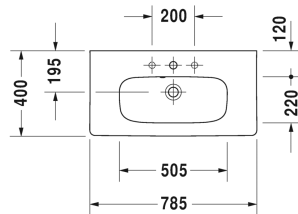

Tvättställ, möbeltvättställ Compact # 2337780000 / 2337780030

| < 785 mm > |

Tvättställ, möbeltvättställ Compact	Dimension	Vikt	Ordernummer
med bräddavlopp, med hylla för armatur, undersidan glaserad, 785 mm			
Färger			
00 Alpinvit			
Variant			
●	785 x 400 mm	18,400 kg	2337780000
●●●	785 x 400 mm	18,400 kg	2337780030
Sanitärt porslin med den speciella WonderGliss-ytan kommer att hålla sig ren och snygg en lång tid framöver. Vid beställning av WondeGliss vänligen lägg till en "1" som elfte siffra i artikelnumret.			
Utrymmessparande vattenlås	1 1/4" mm	0,400 kg	005076
Passande produkter			
Underskåp väggmonterat kompakt 1 utdragslåda, till DuraStyle # 233778, 730 x 368 mm	730 x 368 mm		DS6399
Underskåp väggmonterat kompakt 2 utdragslådor, Övre lådan med håltagning för vattenlås och kåpa., till DuraStyle # 233778, 730 x 368 mm			DS6499

Alla tekniska ritningar innehåller nödvändiga mått för standardtoleranser. Anges i mm och är inte exakta. Exakta mått kan endast få på den färdiga porslinsprodukten.