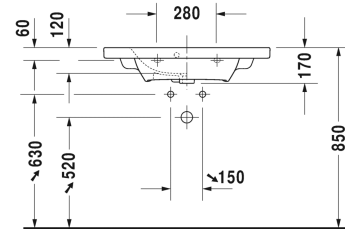

Tvättställ, möbeltvättställ Compact # 2337780000 / 2337780030

| < 785 mm > |

Tvättställ, möbeltvättställ Compact	Dimension	Vikt	Ordernummer
med bräddavlopp, med hylla för armatur, undersidan glaserad, 785 mm			
Färger			
00 Alpinvit			
Variant			
●	785 x 400 mm	18,400 kg	2337780000
●●●	785 x 400 mm	18,400 kg	2337780030
Sanitärt porslin med den speciella WonderGliss-ytan kommer att hålla sig ren och snygg en lång tid framöver. Vid beställning av WondeGliss vänligen lägg till en "1" som elfte siffra i artikelnumret.			
Utrymmessparande vattenlås	1 1/4" mm	0,400 kg	005076
Passande produkter			
Underskåp väggmonterat kompakt 1 utdragslåda, till DuraStyle # 233778, 730 x 368 mm	730 x 368 mm		DS6399
Underskåp väggmonterat kompakt 2 utdragslådor, Övre lådan med håltagning för vattenlås och kåpa., till DuraStyle # 233778, 730 x 368 mm			DS6499

Alla tekniska ritningar innehåller nödvändiga mått för standardtoleranser. Anges i mm och är inte exakta. Exakta mått kan endast få på den färdiga porslinsprodukten.