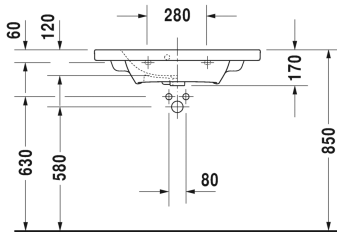

Tvättställ, möbeltvättställ Compact # 2337780000 / 2337780030

| < 785 mm > |

Tvättställ, möbeltvättställ Compact	Dimension	Vikt	Ordernummer
med bräddavlopp, med hylla för armatur, undersidan glaserad, 785 mm			
Färger			
00 Alpinvit			
Variant			
●	785 x 400 mm	18,400 kg	2337780000
●●●	785 x 400 mm	18,400 kg	2337780030
Sanitärt porslin med den speciella WonderGliss-ytan kommer att hålla sig ren och snygg en lång tid framöver. Vid beställning av WondeGliss vänligen lägg till en "1" som elfte siffra i artikelnumret.			
Utrymmessparande vattenlås	1 1/4" mm	0,400 kg	005076
Passande produkter			
Underskåp väggmonterat kompakt 1 utdragslåda, till DuraStyle # 233778, 730 x 368 mm	730 x 368 mm		DS6399
Underskåp väggmonterat kompakt 2 utdragslådor, Övre lådan med håltagning för vattenlås och kåpa., till DuraStyle # 233778, 730 x 368 mm			DS6499

Alla tekniska ritningar innehåller nödvändiga mått för standardtoleranser. Anges i mm och är inte exakta. Exakta mått kan endast få på den färdiga porslinsprodukten.