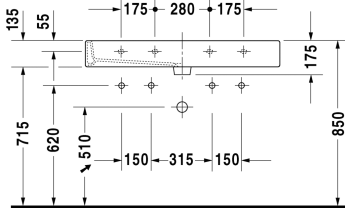

6046 X-Large

9556 Fogo

Tvättställ, möbeltvättställ	Dimension	Vikt	Ordernummer
med hylla för armatur, undersidan glaserad, 1000 mm			
Färger			
00 Alpinvit 08 Svart			
Variant			
● __ ● med bräddavlopp	1000 x 470 mm	28,200 kg	045410..24
Infobox			
För montering av keramik från storleken 1000 mm 2 stycken monteringsatser #6951000000 erfordras, Rekommenderas i kombination med 2 ettgreppsblandare, Vid version med 2 ettgreppsblandare är avstånden mellan hålen ca: # 045412, 235012 565 mm, # 045410, 235010 465 mm			
Sanitärt porslin med den speciella WonderGliss-ytan kommer att hålla sig ren och snygg en lång tid framöver. Vid beställning av WondeGliss vänligen lägg till en "1" som elfte siffra i artikelnumret.			
Accessory for ceramics			
Ventil push-open till tvättställ med breddavlopp		0,400 kg	005052
Handduksstång Fyrkantör, krom, 14 mm, till tvättställ # 045410, 235010	955 mm	0,700 kg	003039
Design vattenlås		1,500 kg	005036
Passande produkter			
Benställning höjinställbar +50 mm, till tvättställ # 045410, 235010,			003067

Alla tekniska ritningar innehåller nödvändiga mått för standardtoleranser. Anges i mm och är inte exakta. Exakta mått kan endast få på den färdiga porslinsprodukten.