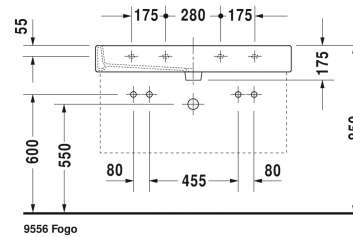

6046 X-Large

9556 Fogo

Tvättställ, möbeltvättställ	Dimension	Vikt	Ordernummer
med hylla för armatur, undersidan glaserad, 1000 mm			
Färger			
00 Alpinvit 08 Svart			
Variant			
● __ ● med bräddavlopp	1000 x 470 mm	28,200 kg	045410..24
Infobox			
För montering av keramik från storleken 1000 mm 2 stycken monteringsatser #6951000000 erfordras, Rekommenderas i kombination med 2 ettgreppsblandare, Vid version med 2 ettgreppsblandare är avstånden mellan hålen ca: # 045412, 235012 565 mm, # 045410, 235010 465 mm			
Sanitärt porslin med den speciella WonderGliss-ytan kommer att hålla sig ren och snygg en lång tid framöver. Vid beställning av WondeGliss vänligen lägg till en "1" som elfte siffra i artikelnumret.			
Accessory for ceramics			
Ventil push-open till tvättställ med breddavlopp		0,400 kg	005052
Handduksstång Fyrkantör, krom, 14 mm, till tvättställ # 045410, 235010	955 mm	0,700 kg	003039
Design vattenlås		1,500 kg	005036
Passande produkter			
Benställning höjinställbar +50 mm, till tvättställ # 045410, 235010,			003067

Alla tekniska ritningar innehåller nödvändiga mått för standardtoleranser. Anges i mm och är inte exakta. Exakta mått kan endast få på den färdiga porslinsprodukten.