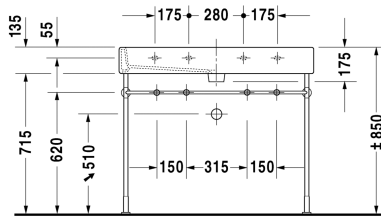

6046 X-Large

9556 Fogo

Tvättställ, möbeltvättställ	Dimension	Vikt	Ordernummer
med hylla för armatur, undersidan glaserad, 1000 mm			
Färger			
00 Alpinvit 08 Svart			
Variant			
● __ ● med bräddavlopp	1000 x 470 mm	28,200 kg	045410..24
Infobox			
För montering av keramik från storleken 1000 mm 2 stycken monteringsatser #6951000000 erfordras, Rekommenderas i kombination med 2 ettgreppsblandare, Vid version med 2 ettgreppsblandare är avstånden mellan hålen ca: # 045412, 235012 565 mm, # 045410, 235010 465 mm			
Sanitärt porslin med den speciella WonderGliss-ytan kommer att hålla sig ren och snygg en lång tid framöver. Vid beställning av WondeGliss vänligen lägg till en "1" som elfte siffra i artikelnumret.			
Accessory for ceramics			
Ventil push-open till tvättställ med breddavlopp		0,400 kg	005052
Handduksstång Fyrkantör, krom, 14 mm, till tvättställ # 045410, 235010	955 mm	0,700 kg	003039
Design vattenlås		1,500 kg	005036
Passande produkter			
Benställning höjinställbar +50 mm, till tvättställ # 045410, 235010,			003067

Alla tekniska ritningar innehåller nödvändiga mått för standardtoleranser. Anges i mm och är inte exakta. Exakta mått kan endast få på den färdiga porslinsprodukten.