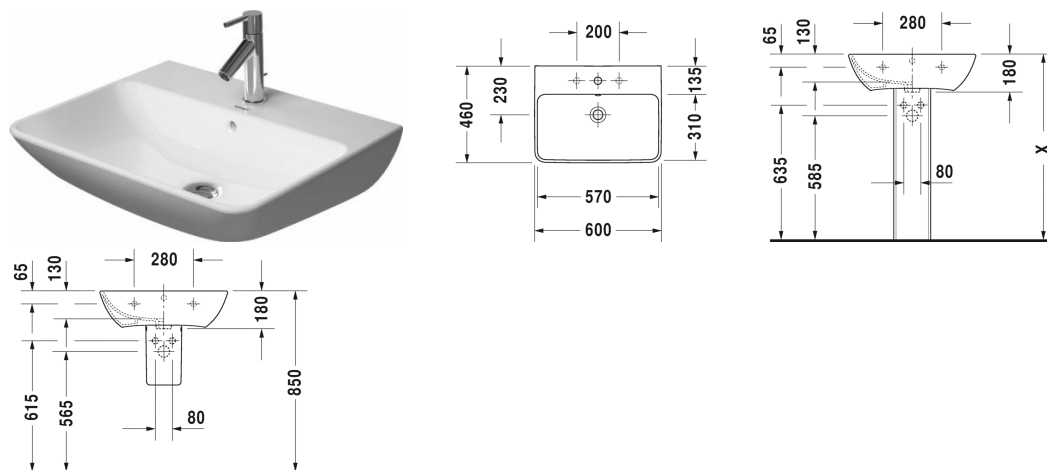

Tvättställ # 2335600000 / 2335600030

| < 600 mm > |

Tvättställ	Dimension	Vikt	Ordernummer
med bräddavlopp, med hylla för armatur, undersidan glaserad, 600 mm			
<b>Färger</b>			
00 Alpinvit			
<b>Variant</b>			
●	600 x 460 mm	17,100 kg	2335600000
●●●	600 x 460 mm	17,100 kg	2335600030
Sanitärt porslin med den speciella WonderGliss-ytan kommer att hålla sig ren och snygg en lång tid framöver. Vid beställning av WondeGliss vänligen lägg till en "1" som elfte siffra i artikelnumret.			
<b>Passande produkter</b>			
Golvpelare, väggavlopp rekommenderas till # 233565, 233560, 233555, 233613, 233612, 233610, 233683, 233663, 175 x 210 mm	175 x 210 mm		085839
Halvpelare till # 233565, 233560, 233555, 233613, 233612, 233610, 233683, 233663, 170 x 300 mm	170 x 300 mm		085840

Alla tekniska ritningar innehåller nödvändiga mått för standardtoleranser. Anges i mm och är inte exakta. Exakta mått kan endast få på den färdiga porslinsprodukten.