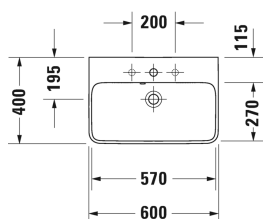

Tvättställ Compact # 2343600000 / 2343600030

| < 600 mm > |

Tvättställ Compact	Dimension	Vikt	Ordernummer
med bräddavlopp, med hylla för armatur, 600 mm			
Färger			
00 Alpinvit			
Variant			
●	600 x 400 mm	15,700 kg	2343600000
●●●	600 x 400 mm	15,700 kg	2343600030
Sanitärt porslin med den speciella WonderGliss-ytan kommer att hålla sig ren och snygg en lång tid framöver. Vid beställning av WondeGliss vänligen lägg till en "1" som elfte siffra i artikelnumret.			
Design vattentås		1,500 kg	005036

Alla tekniska ritningar innehåller nödvändiga mått för standardtoleranser. Anges i mm och är inte exakta. Exakta mått kan endast få på den färdiga porslinsprodukten.