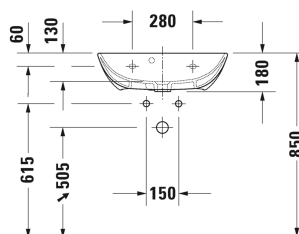

Tvättställ Compact # 2343600000 / 2343600030

| < 600 mm > |

Tvättställ Compact	Dimension	Vikt	Ordernummer
med bräddavlopp, med hylla för armatur, 600 mm			
Färger			
00 Alpinvit			
Variant			
●	600 x 400 mm	15,700 kg	2343600000
●●●	600 x 400 mm	15,700 kg	2343600030
Sanitärt porslin med den speciella WonderGliss-ytan kommer att hålla sig ren och snygg en lång tid framöver. Vid beställning av WondeGliss vänligen lägg till en "1" som elfte siffra i artikelnumret.			
Design vattentås		1,500 kg	005036

Alla tekniska ritningar innehåller nödvändiga mått för standardtoleranser. Anges i mm och är inte exakta. Exakta mått kan endast få på den färdiga porslinsprodukten.