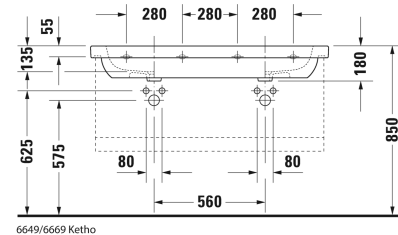

Dubbeltvättställ, möbeldubbeltvättställ # 03481200002 /  
03481200302 / 03481200602

| < 1200 mm > |

Dubbeltvättställ, möbeldubbeltvättställ	Dimension	Vikt	Ordernummer
med bräddavlopp, med hylla för armatur, undersidan glaserad, 1200 mm			
<b>Färger</b>			
00 Alpinvit			
<b>Variant</b>			
●	1200 x 490 mm	36,100 kg	03481200002
● ● ●	1200 x 490 mm	36,100 kg	03481200302
☒	1200 x 490 mm	36,100 kg	03481200602
<b>Infobox</b>			
För montering av keramik från storleken 1200 mm erfordras 2 stycken monteringsatser			
Handduksstång Fyrkantsrör, krom, 14 mm	1150 mm	0,800 kg	003033
Utrymmessparande vattenlås	1 1/4" mm	0,400 kg	005076
<b>Passande produkter</b>			
Halvpelare till # 231065, 231060, 231055, 034265, 034285, 034210, 034812,			085718
Golvpelare, väggavlopp rekommenderas till # 231065, 231060, 231055, 034265, 034285, 034210, 034812,			086327
Vägghängt underskåp 2 utdragslådor, Övre lådan med håltagning för vattenlås och kåpa., till D-Code # 034812, 1150 x 1150 x 460 mm 460 mm			DL6337

*Alla tekniska ritningar innehåller nödvändiga mått för standardtoleranser. Anges i mm och är inte exakta. Exakta mått kan endast få på den färdiga porslinsprodukten.*