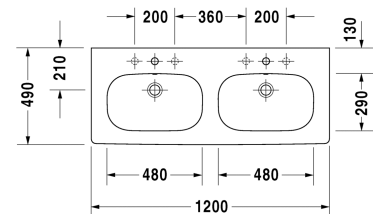

Dubbeltvättställ, möbeldubbeltvättställ # 03481200002 /  
03481200302 / 03481200602

| < 1200 mm > |

Dubbeltvättställ, möbeldubbeltvättställ	Dimension	Vikt	Ordernummer
med bräddavlopp, med hylla för armatur, undersidan glaserad, 1200 mm			
<b>Färger</b>			
00 Alpinvit			
<b>Variant</b>			
●	1200 x 490 mm	36,100 kg	03481200002
● ● ●	1200 x 490 mm	36,100 kg	03481200302
☒	1200 x 490 mm	36,100 kg	03481200602
<b>Infobox</b>			
För montering av keramik från storleken 1200 mm erfordras 2 stycken monteringsatser			
Handduksstång Fyrkantsrör, krom, 14 mm	1150 mm	0,800 kg	003033
Utrymmessparande vattenlås	1 1/4" mm	0,400 kg	005076
<b>Passande produkter</b>			
Halvpelare till # 231065, 231060, 231055, 034265, 034285, 034210, 034812,			085718
Golvpelare, väggavlopp rekommenderas till # 231065, 231060, 231055, 034265, 034285, 034210, 034812,			086327
Vägghängt underskåp 2 utdragslådor, Övre lådan med håltagning för vattenlås och kåpa., till D-Code # 034812, 1150 x 1150 x 460 mm 460 mm			DL6337