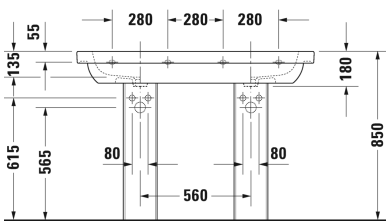

Dubbeltvättställ, möbeldubbeltvättställ # 03481200002 /  
03481200302 / 03481200602

| < 1200 mm > |

Dubbeltvättställ, möbeldubbeltvättställ	Dimension	Vikt	Ordernummer
med bräddavlopp, med hylla för armatur, undersidan glaserad, 1200 mm			
<b>Färger</b>			
00 Alpinvit			
<b>Variant</b>			
●	1200 x 490 mm	36,100 kg	03481200002
● ● ●	1200 x 490 mm	36,100 kg	03481200302
☒	1200 x 490 mm	36,100 kg	03481200602
<b>Infobox</b>			
För montering av keramik från storleken 1200 mm erfordras 2 stycken monteringsatser			
Handduksstång Fyrkantsrör, krom, 14 mm	1150 mm	0,800 kg	003033
Utrymmessparande vattenlås	1 1/4" mm	0,400 kg	005076
<b>Passande produkter</b>			
Halvpelare till # 231065, 231060, 231055, 034265, 034285, 034210, 034812,			085718
Golvpelare, väggavlopp rekommenderas till # 231065, 231060, 231055, 034265, 034285, 034210, 034812,			086327
Vägghängt underskåp 2 utdragslådor, Övre lådan med håltagning för vattenlås och kåpa., till D-Code # 034812, 1150 x 1150 x 460 mm 460 mm			DL6337

*Alla tekniska ritningar innehåller nödvändiga mått för standardtoleranser. Anges i mm och är inte exakta. Exakta mått kan endast få på den färdiga porslinsprodukten.*