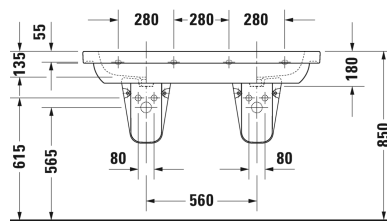

Dubbeltvättställ, möbeldubbeltvättställ # 03481200002 /  
03481200302 / 03481200602

| < 1200 mm > |

Dubbeltvättställ, möbeldubbeltvättställ	Dimension	Vikt	Ordernummer
med bräddavlopp, med hylla för armatur, undersidan glaserad, 1200 mm			
<b>Färger</b>			
00 Alpinvit			
<b>Variant</b>			
●	1200 x 490 mm	36,100 kg	03481200002
● ● ●	1200 x 490 mm	36,100 kg	03481200302
☒	1200 x 490 mm	36,100 kg	03481200602
<b>Infobox</b>			
För montering av keramik från storleken 1200 mm erfordras 2 stycken monteringsatser			
Handduksstång Fyrkantsrör, krom, 14 mm	1150 mm	0,800 kg	003033
Utrymmessparande vattenlås	1 1/4" mm	0,400 kg	005076
<b>Passande produkter</b>			
Halvpelare till # 231065, 231060, 231055, 034265, 034285, 034210, 034812,			085718
Golvpelare, väggavlopp rekommenderas till # 231065, 231060, 231055, 034265, 034285, 034210, 034812,			086327
Vägghängt underskåp 2 utdragslådor, Övre lådan med håltagning för vattenlås och kåpa., till D-Code # 034812, 1150 x 1150 x 460 mm 460 mm			DL6337

*Alla tekniska ritningar innehåller nödvändiga mått för standardtoleranser. Anges i mm och är inte exakta. Exakta mått kan endast få på den färdiga porslinsprodukten.*