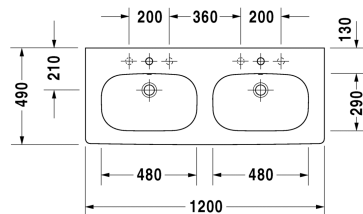

Dubbeltvättställ, möbeldubbeltvättställ # 03481200002 /  
03481200302 / 03481200602

| < 1200 mm > |

Dubbeltvättställ, möbeldubbeltvättställ	Dimension	Vikt	Ordernummer
med bräddavlopp, med hylla för armatur, undersidan glaserad, 1200 mm			
<b>Färger</b>			
00 Alpinvit			
<b>Variant</b>			
●	1200 x 490 mm	36,100 kg	03481200002
● ● ●	1200 x 490 mm	36,100 kg	03481200302
☒	1200 x 490 mm	36,100 kg	03481200602
<b>Infobox</b>			
För montering av keramik från storleken 1200 mm erfordras 2 stycken monteringsatser			
Handduksstång Fyrkantsrör, krom, 14 mm	1150 mm	0,800 kg	003033
Utrymmessparande vattenlås	1 1/4" mm	0,400 kg	005076
<b>Passande produkter</b>			
Halvpelare till # 231065, 231060, 231055, 034265, 034285, 034210, 034812,			085718
Golvpelare, väggavlopp rekommenderas till # 231065, 231060, 231055, 034265, 034285, 034210, 034812,			086327
Vägghängt underskåp 2 utdragslådor, Övre lådan med håltagning för vattenlås och kåpa., till D-Code # 034812, 1150 x 1150 x 460 mm 460 mm			DL6337