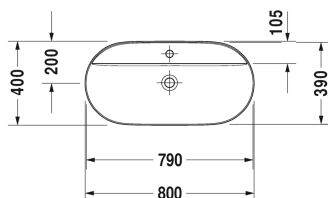

**Luv Tvättställsskål # 038080..00**

| &lt; 800 mm &gt; |

Tvättställsskål	Dimension	Vikt	Ordernummer
slipad, utan bräddavlopp, med hylla för armatur, bottenventil med täcklock i porslin inkluderad, Inklusive fäste, 800 mm			
<b>Färger</b>			
00 Alpinvit 21 Sand Satin matt 23 Grey Satin matt 26 White Satin matt			
<b>Variant</b>			
● insida ho Vit, utsida ho Vit	800 x 400 mm	13,600 kg	038080..00
<b>Infobox</b>			
* Varning: Vid användning av detta vattenlås måste avloppshöjden från överkant färdigt golv till avloppets mitt enligt det tekniska databladet observeras, Tillverkad av DuraCeram			
Sanitärt porslin med den speciella WonderGliss-ytan kommer att hålla sig ren och snygg en lång tid framöver. Vid beställning av WondeGliss vänligen lägg till en "1" som elfte siffra i artikelnumret.			
Design vattenlås		1,500 kg	005036
<b>Passande produkter</b>			
Vägghängt underskåp 1 utdragslåda, 1 bänktop inkl ett urtag, för 1 bänkmönerat centrerat tvättställ, 800 x 550 mm	800 x 550 mm		KT6694
Vägghängt underskåp 1 utdragslåda, 1 bänktop inkl ett urtag, för 1 bänkmönerat centrerat tvättställ, 1000 x 550 mm	1000 x 550 mm		KT6695
Vägghängt underskåp 1 utdragslåda, 1 bänktop inkl ett urtag, för 1 bänkmönerat centrerat tvättställ, 1200 x 550 mm	1200 x 550 mm		KT6696
Vägghängt underskåp 2 utdragslådor, Övre lådan med håltagning för vattenlås och kåpa., 1 bänktop inkl ett urtag, för 1 bänkmönerat centrerat tvättställ, 800 x 550 mm	800 x 550 mm		KT6654
Vägghängt underskåp 2 utdragslådor, Övre lådan med håltagning för vattenlås och kåpa., 1 bänktop inkl ett urtag, för 1 bänkmönerat centrerat tvättställ, 1000 x 550 mm	1000 x 550 mm		KT6655