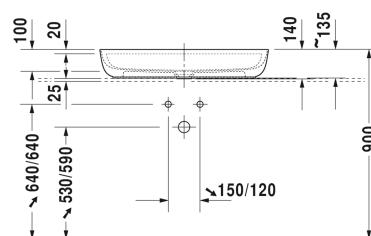

**Luv Tvättställsskål # 038080..00**

| &lt; 800 mm &gt; |

Tvättställsskål	Dimension	Vikt	Ordernummer
slipad, utan bräddavlopp, med hylla för armatur, bottenventil med täcklock i porslin inkluderad, Inklusive fäste, 800 mm			
<b>Färger</b>			
00 Alpinvit 21 Sand Satin matt 23 Grey Satin matt 26 White Satin matt			
<b>Variant</b>			
● insida ho Vit, utsida ho Vit	800 x 400 mm	13,600 kg	038080..00
<b>Infobox</b>			
* Varning: Vid användning av detta vattenlås måste avloppshöjden från överkant färdigt golv till avloppets mitt enligt det tekniska databladet observeras, Tillverkad av DuraCeram			
Sanitärt porslin med den speciella WonderGliss-ytan kommer att hålla sig ren och snygg en lång tid framöver. Vid beställning av WondeGliss vänligen lägg till en "1" som elfte siffra i artikelnumret.			
Design vattenlås		1,500 kg	005036
<b>Passande produkter</b>			
Vägghängt underskåp 1 utdragslåda, 1 bänktop inkl ett urtag, för 1 bänkmönerat centrerat tvättställ, 800 x 550 mm	800 x 550 mm		KT6694
Vägghängt underskåp 1 utdragslåda, 1 bänktop inkl ett urtag, för 1 bänkmönerat centrerat tvättställ, 1000 x 550 mm	1000 x 550 mm		KT6695
Vägghängt underskåp 1 utdragslåda, 1 bänktop inkl ett urtag, för 1 bänkmönerat centrerat tvättställ, 1200 x 550 mm	1200 x 550 mm		KT6696
Vägghängt underskåp 2 utdragslådor, Övre lådan med håltagning för vattenlås och kåpa., 1 bänktop inkl ett urtag, för 1 bänkmönerat centrerat tvättställ, 800 x 550 mm	800 x 550 mm		KT6654
Vägghängt underskåp 2 utdragslådor, Övre lådan med håltagning för vattenlås och kåpa., 1 bänktop inkl ett urtag, för 1 bänkmönerat centrerat tvättställ, 1000 x 550 mm	1000 x 550 mm		KT6655

Alla tekniska ritningar innehåller nödvändiga mått för standardtoleranser. Anges i mm och är inte exakta. Exakta mått kan endast få på den färdiga porslinsprodukten.