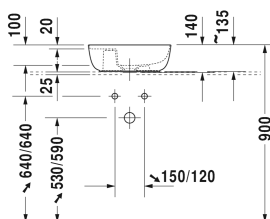

Luv Tvättställsskål # 038142..00

| < 420 mm > |

Tvättställsskål	Dimension	Vikt	Ordernummer
slipad, utan bräddavlopp, bottenventil med täcklock i porslin inkluderad, Inklusiv fäste, vändbar, 420 mm			
Färger			
00 Alpinvit 21 Sand Satin matt 23 Grey Satin matt 26 White Satin matt			
Variant			
● insida ho Vit, utsida ho Vit, med hylla för armatur	420 x 270 mm	5,500 kg	038142..00
Infobox			
Tillverkad av DuraCeram, * Varning: Vid användning av detta vattenlås måste avloppshöjden från överkant färdigt golv till avloppets mitt enligt det tekniska databladet observeras			
Sanitärt porslin med den speciella WonderGliss-ytan kommer att hålla sig ren och snygg en lång tid framöver. Vid beställning av WondeGliss vänligen lägg till en "1" som elfte siffra i artikelnumret.			
Design vattenlås		1,500 kg	005036
Passande produkter			
Vägghängt underskåp 1 utdragslåda, 1 bänktop inkl ett urtag, för 1 bänkmontelat centrerat tvättställ, 800 x 550 mm	800 x 550 mm		KT6694
Vägghängt underskåp 1 utdragslåda, 1 bänktop inkl ett urtag, för 1 bänkmontelat centrerat tvättställ, 1000 x 550 mm	1000 x 550 mm		KT6695
Vägghängt underskåp 1 utdragslåda, 1 bänktop inkl ett urtag, för 1 bänkmontelat centrerat tvättställ, 1200 x 550 mm	1200 x 550 mm		KT6696
Vägghängt underskåp 2 utdragslådor, 1 bänkskiva med en eller två håltagning, för 1 eller 2 bänkmonterade tvättställ, 1400 x 550 mm	1400 x 550 mm		KT6697 B/L/R
Vägghängt underskåp 2 utdragslådor, Övre lådan med håltagning för vattenlås och kåpa., 1 bänktop inkl ett urtag, för 1 bänkmontelat centrerat tvättställ, 800 x 550 mm	800 x 550 mm		KT6654