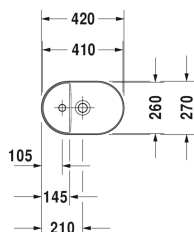

Luv Tvättställsskål # 038142..00

| < 420 mm > |

Tvättställsskål	Dimension	Vikt	Ordernummer
slipad, utan bräddavlopp, bottenventil med täcklock i porslin inkluderad, Inklusiv fäste, vändbar, 420 mm			
Färger			
00 Alpinvit 21 Sand Satin matt 23 Grey Satin matt 26 White Satin matt			
Variant			
● insida ho Vit, utsida ho Vit, med hylla för armatur	420 x 270 mm	5,500 kg	038142..00
Infobox			
Tillverkad av DuraCeram, * Varning: Vid användning av detta vattenlås måste avloppshöjden från överkant färdigt golv till avloppets mitt enligt det tekniska databladet observeras			
Sanitärt porslin med den speciella WonderGliss-ytan kommer att hålla sig ren och snygg en lång tid framöver. Vid beställning av WondeGliss vänligen lägg till en "1" som elfte siffra i artikelnumret.			
Design vattenlås		1,500 kg	005036
Passande produkter			
Vägghängt underskåp 1 utdragslåda, 1 bänktop inkl ett urtag, för 1 bänkmontelat centrerat tvättställ, 800 x 550 mm	800 x 550 mm		KT6694
Vägghängt underskåp 1 utdragslåda, 1 bänktop inkl ett urtag, för 1 bänkmontelat centrerat tvättställ, 1000 x 550 mm	1000 x 550 mm		KT6695
Vägghängt underskåp 1 utdragslåda, 1 bänktop inkl ett urtag, för 1 bänkmontelat centrerat tvättställ, 1200 x 550 mm	1200 x 550 mm		KT6696
Vägghängt underskåp 2 utdragslådor, 1 bänkskiva med en eller två håltagning, för 1 eller 2 bänkmonterade tvättställ, 1400 x 550 mm	1400 x 550 mm		KT6697 B/L/R
Vägghängt underskåp 2 utdragslådor, Övre lådan med håltagning för vattenlås och kåpa., 1 bänktop inkl ett urtag, för 1 bänkmontelat centrerat tvättställ, 800 x 550 mm	800 x 550 mm		KT6654