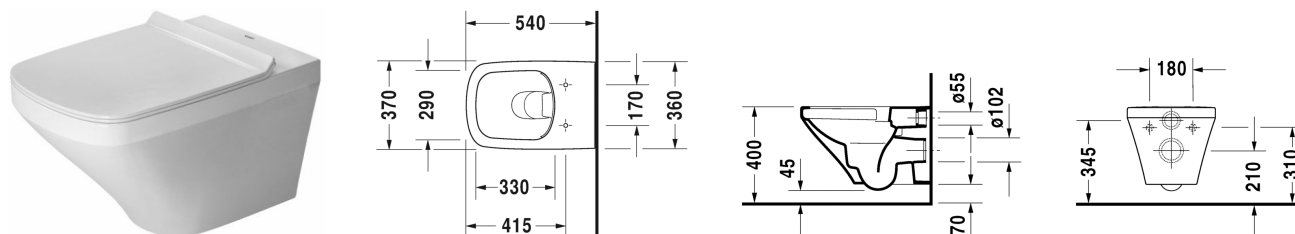

**Vägghängd WC Duravit Rimless® # 255109..00**

| &lt; 370 mm &gt; |

Vägghängd WC Duravit Rimless®	Dimension	Vikt	Ordernummer
utan spolkant, WC, Durafix inkluderad, EWL klass 1			
<b>Färger</b>			
00 Alpinvit 20 HygieneGlaze (an antibacterial ceramic glaze that provides almost indefinite effectiveness)			
<b>Variant</b>			
◆ 4,5 liter spolning	370 x 540 mm	28,700 kg	255109..00
<b>Infobox</b>			
Durafix för dold montering är inkluderad i leveransen.			
Sanitärt porslin med den speciella WonderGliss-ytan kommer att hålla sig ren och snygg en lång tid framöver. Vid beställning av WondeGliss vänligen lägg till en "1" som elfte siffra i artikelnumret.			
<b>Accessory for ceramics</b>			
Bult-/skruvsats till väggbidé och vägg-WC	Ø 12 x 180 mm	0,200 kg	006500
Ljuddämpningssats till vägg-WC		0,300 kg	005064
<b>Passande produkter</b>			
WC-sits Gångjärn rostfritt stål, utan Softclose,			006371
WC-sits Gångjärn rostfritt stål, avtagbar, med SoftClose,			006379
WC-sits med förstärkta gångjärn och sidoförstärkning, Gångjärn rostfritt stål, utan Softclose,			002061