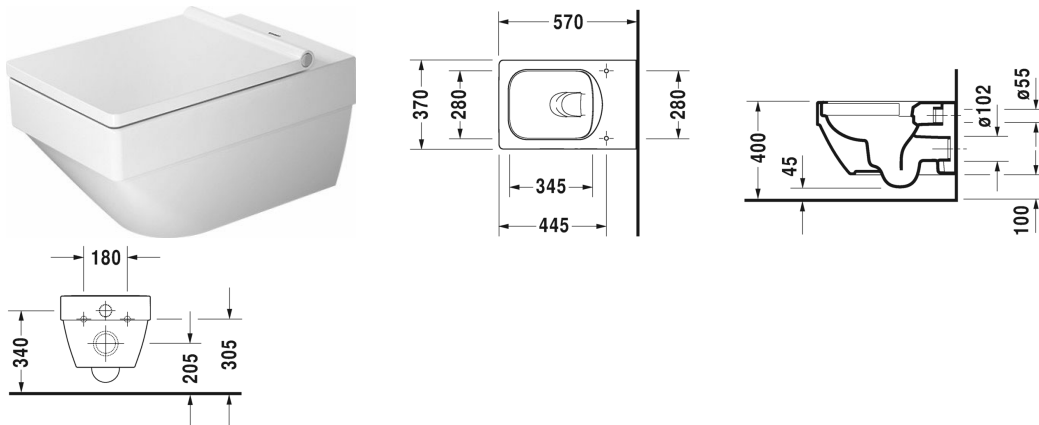

Vero Air Vägghängd WC Duravit Rimless® # 252509..00 /  
252509..00

|< 370 mm >|

Vägghängd WC Duravit Rimless®	Dimension	Vikt	Ordernummer
utan spolkant, WC, Durafix inkluderad, UWL klass 1			
<b>Färger</b>			
00 Alpinvit 20 HygieneGlaze (an antibacterial ceramic glaze that provides almost indefinite effectiveness)			
<b>Variant</b>			
♣ 4,5 liter spolning	370 x 570 mm	25,300 kg	252509..00
♣ 4,5 liter spolning	370 x 570 mm	25,300 kg	252509..00
<b>Infobox</b>			
Durafix för dold montering är inkluderad i leveransen.			
Sanitärt porslin med den speciella WonderGliss-ytan kommer att hålla sig ren och snygg en lång tid framöver. Vid beställning av WonderGliss vänligen lägg till en "1" som elfte siffra i artikelnumret.			
<b>Accessory for ceramics</b>			
Bult-/skruvsats till väggbidé och vägg-WC	Ø 12 x 180 mm	0,200 kg	006500
Ljuddämpningssats till vägg-WC		0,300 kg	005064
<b>Passande produkter</b>			
WC-sits avtagbar, gångjärnsinfästning i rostfritt stål, med SoftClose,			002209
WC-sits avtagbar, gångjärnsinfästning i rostfritt stål, utan Softclose,			002201

**Vero Air Vägghängd WC Duravit Rimless® # 252509..00 /  
252509..00**

---

|< 370 mm >|

*Alla tekniska ritningar innehåller nödvändiga mått för standardtoleranser. Anges i mm och är inte exakta. Exakta mått kan endast få på den färdiga produkten.*