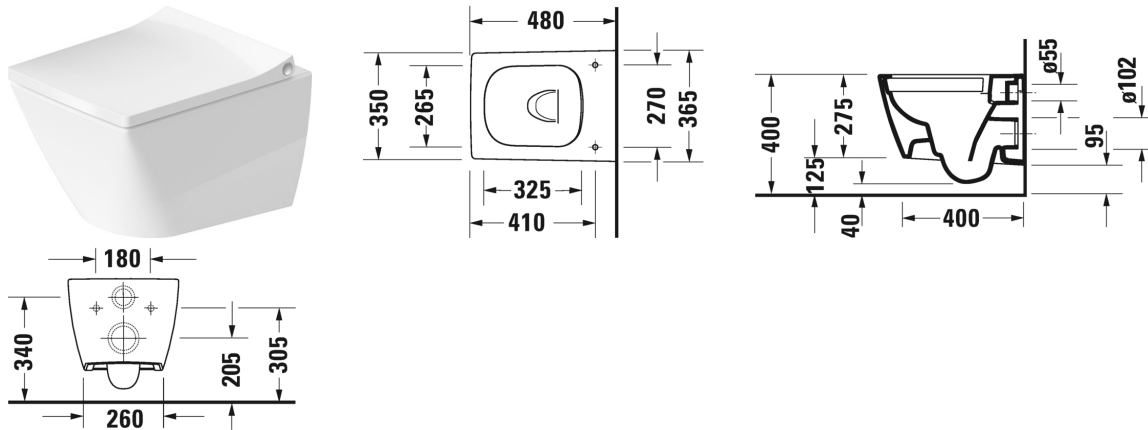

Vägghängd WC Compact Duravit Rimless® # 257309..00 /
257309..00

| < 370 mm > |

Vägghängd WC Compact Duravit Rimless®	Dimension	Vikt	Ordernummer
utan spolkant, WC, Durafix inkluderad, UWL klass 1			
Färger			
00 Alpinvit 20 HygieneGlaze (an antibacterial ceramic glaze that provides almost indefinite effectiveness)			
Variant			
♣ 4,5 liter spolning	370 x 480 mm	23,000 kg	257309..00
♣ 4,5 liter spolning	370 x 480 mm	23,000 kg	257309..00
Infobox			
Durafix för dold montering är inkluderad i leveransen.			
Sanitært porslin med den speciella WonderGliss-ytan kommer att hålla sig ren och snygg en lång tid framöver. Vid beställning av WonderGliss vänligen lägg till en "1" som elfte siffra i artikelnumret.			
Bult-/skruvsats till väggbidé och vägg-WC	Ø 12 x 180 mm	0,200 kg	006500
Ljuddämpningssats till vägg-WC		0,300 kg	005064
Passande produkter			
WC-sits avtagbar, gångjärnsinfästning i rostfritt stål, utan Softclose,			002121
WC-sits avtagbar, gångjärnsinfästning i rostfritt stål, med SoftClose,			002129

Alla tekniska ritningar innehåller nödvändiga mått för standardtoleranser. Anges i mm och är inte exakta. Exakta mått kan endast få på den

Vägghängd WC Compact Duravit Rimless® # 257309..00 /
257309..00

|< 370 mm >|

färdiga produkten.