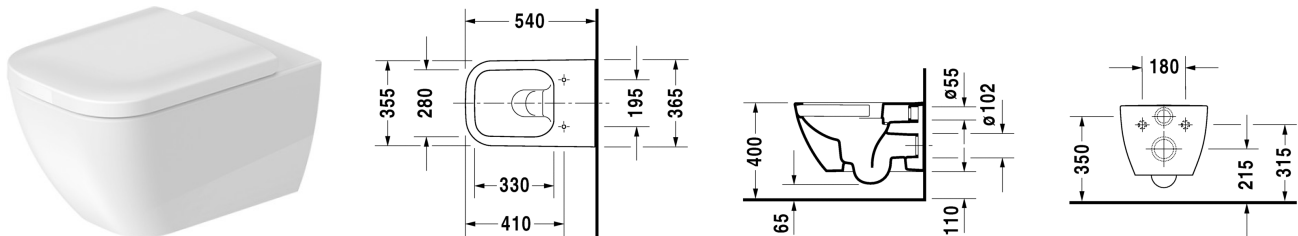

Vägghängd WC Duravit Rimless® # 222209..00 / 222209..00 / 222209..00

| < 365 mm > |

Vägghängd WC Duravit Rimless®	Dimension	Vikt	Ordernummer
utan spolkant, WC, Durafix inkluderad, UWL klass 1			
<b>Färger</b>			
00 Alpinvit 20 HygieneGlaze (an antibacterial ceramic glaze that provides almost indefinite effectiveness) 89 Anthracite/Anthracite Matt			
<b>Variant</b>			
♣ färg insida Vit, färg utsida Vit, 4,5 liter spolning	365 x 540 mm	26,800 kg	222209..00
♣ färg insida Vit HygieneGlaze, färg utsida Vit, 4,5 liter spolning	365 x 540 mm	26,800 kg	222209..00
♣ färg insida Antracit, färg utsida Matt Antracit, 4,5 liter spolning	365 x 540 mm	26,800 kg	222209..00
<b>Infobox</b>			
Durafix för dold montering är inkluderad i leveransen.			
Sanitärt porslin med den speciella WonderGliss-ytan kommer att hålla sig ren och snygg en lång tid framöver. Vid beställning av WondeGliss vänligen lägg till en "1" som elfte siffra i artikelnumret.			
<b>Accessory for ceramics</b>			
WC-sits avtagbar, gångjärnsinfästning i rostfritt stål, med SoftClose		2,400 kg	006459
WC-sits avtagbar, gångjärnsinfästning i rostfritt stål, utan Softclose		2,400 kg	006451
Bult-/skruvsats till väggbidé och vägg-WC	Ø 12 x 180 mm	0,200 kg	006500
Ljuddämpningssats till vägg-WC		0,300 kg	005064