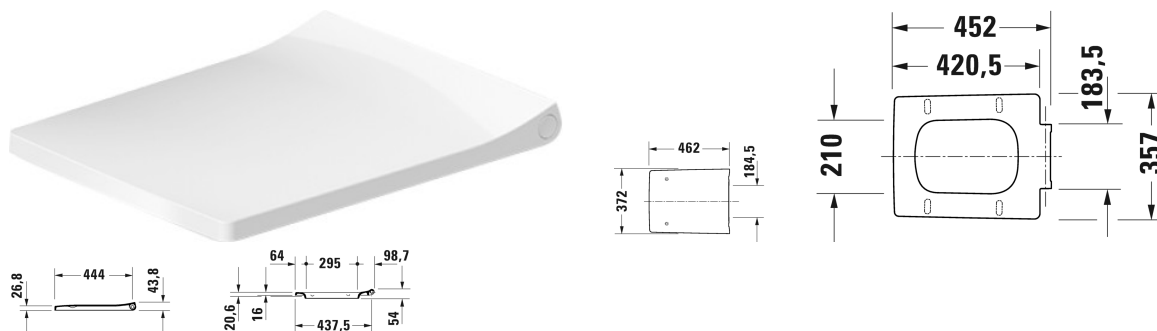

## WC-sits # 0021190000

WC-sits	Dimension	Vikt	Ordernummer
avtagbar, gångjärnsinfästning i rostfritt stål, med SoftClose			
<b>Färger</b>			
00 Alpinvit			
<b>Variant</b>			
		2,900 kg	0021190000
<b>Passande produkter</b>			
Vägghängd WC Duravit Rimless® utan spolkant, WC, Durafix inkluderad, UWL klass 1, 370 x 570 mm	370 x 570 mm		251109

Alla tekniska ritningar innehåller nödvändiga mått för standardtoleranser. Anges i mm och är inte exakta. Exakta mått kan endast få på den färdiga produkten.