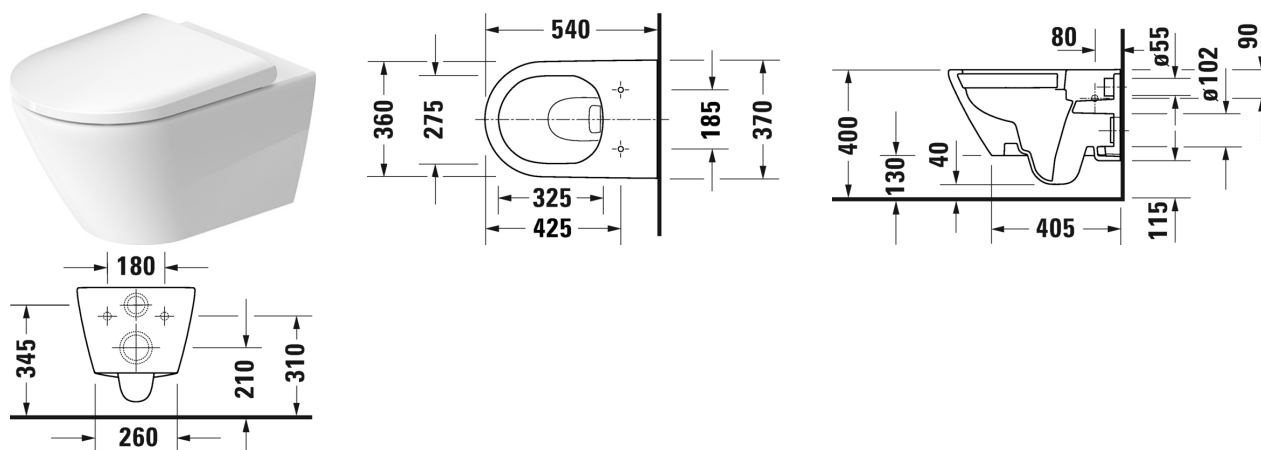

**Vägghängd WC-skål Duravit Rimless® # 2577090000**

| &lt; 370 mm &gt; |

Vägghängd WC-skål Duravit Rimless®	Dimension	Vikt	Ordernummer
utan spolkant, WC, Durafix inkluderad, UWL klass 1			
<b>Färger</b>			
00 Alpinvit			
<b>Variant</b>			
◆ 4,5 liter spolning	370 x 540 mm	23,200 kg	2577090000
<b>Infobox</b>			
Om fixtur ej används rekommenderar vi bultsats # 006500, Durafix för dold montering är inkluderad i leveransen.			
Sanitärt porslin med den speciella WonderGliss-ytan kommer att hålla sig ren och snygg en lång tid framöver. Vid beställning av WondeGliss vänligen lägg till en "1" som elfte siffra i artikelnumret.			
Ljuddämpningssats till väggbidé och vägg-WC		0,300 kg	005019
Bult/skrusats till väggbidé och vägg-WC	Ø 12 x 180 mm	0,200 kg	006500
<b>Passande produkter</b>			
WC-sits gångjärnsinfästning i rostfritt stål, utan Softclose,			002161
WC-sits gångjärnsinfästning i rostfritt stål, med SoftClose,			002169

Alla tekniska ritningar innehåller nödvändiga mått för standardtoleranser. Anges i mm och är inte exakta. Exakta mått kan endast få på den färdiga produkten.