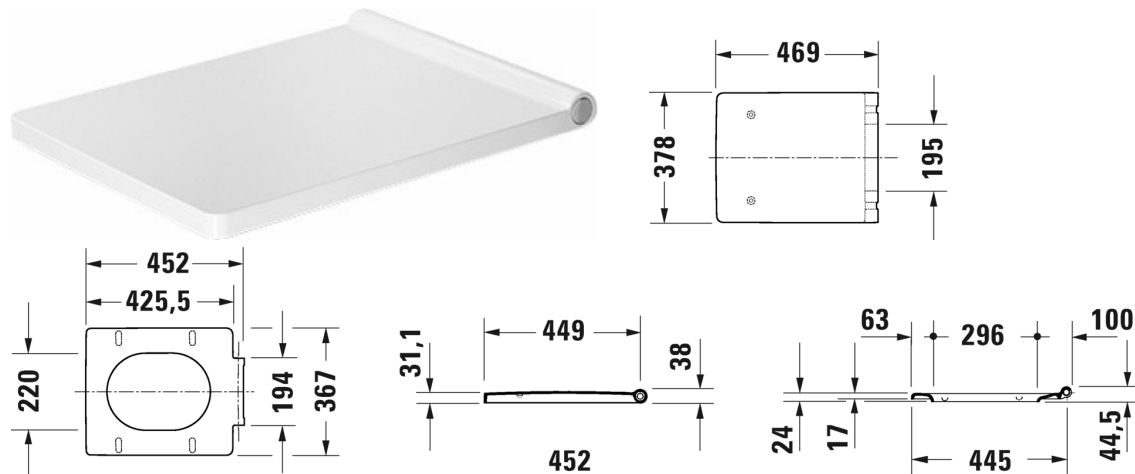

Vero Air WC-sits # 0022090000

WC-sits	Dimension	Vikt	Ordernummer
avtagbar, gångjärnsinfästning i rostfritt stål, med SoftClose			
Färger			
00 Alpinvit			
Variant			
		2,500 kg	0022090000
Passande produkter			
Vägghängd WC Duravit Rimless® utan spolkant, WC, Durafix inkluderad, UWL klass 1, 370 x 570 mm	370 x 570 mm		252509

Alla tekniska ritningar innehåller nödvändiga mått för standardtoleranser. Anges i mm och är inte exakta. Exakta mått kan endast få på den färdiga produkten.