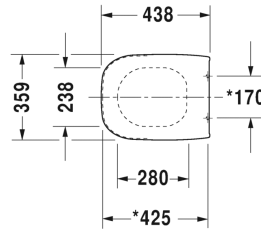

WC-sits # 0067390000 / 0067390099

WC-sits	Dimension	Vikt	Ordernummer
Gångjärn plast, med SoftClose			
Färger			
00 Alpinvit			
Variant			
till vägg-WC		2,600 kg	0067390000
till vägghängd WC-skål kompakt		2,600 kg	0067390099

Alla tekniska ritningar innehåller nödvändiga mått för standardtoleranser. Anges i mm och är inte exakta. Exakta mått kan endast få på den färdiga porslinsprodukten.