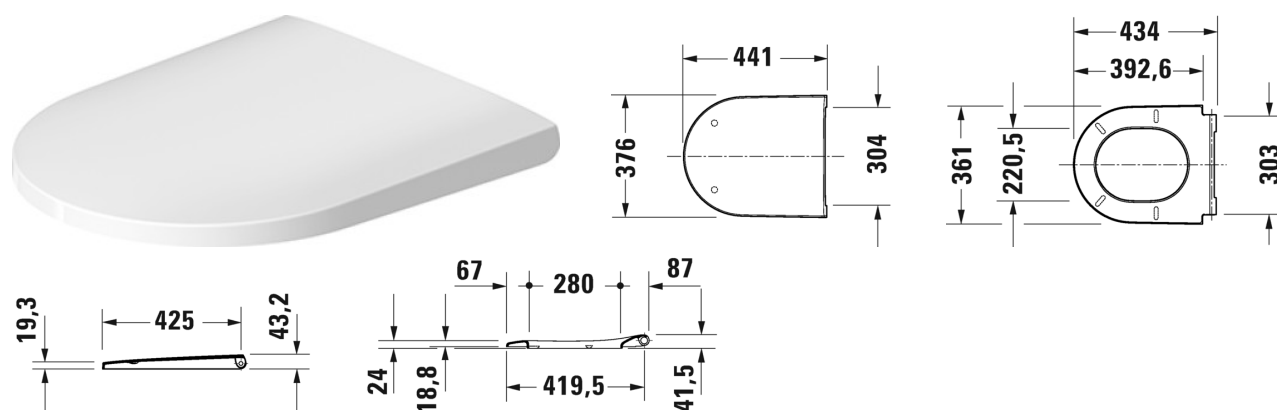

WC-sits # 002169..00

WC-sits	Dimension	Vikt	Ordernummer
gångjärnsinfästning i rostfritt stål, med SoftClose			
Färger			
Variant		2,400 kg	002169..00
Passande produkter			
Vägghängd WC-skål Duravit Rimless® utan spolkant, WC, Durafix inkluderad, UWL klass 1, 370 x 540 mm	370 x 540 mm		257709
Vägghängd WC-skål Duravit Rimless® utan spolkant, WC, UWL klass 1, 4,5 liter spolning, 370 x 540 mm	370 x 540 mm		257809
Golvstående WC, kombination, Duravit Rimless® utan spolkant, underdel till kombination (cistern & sits ej inkluderad), WC, inklusive fäste, UWL klass 1, 4,5 liter spolning, 370 x 650 mm	370 x 650 mm		200209
Golvstående WC, Duravit Rimless® placering mot vägg, Inklusive fäste, WC, Avlopp vågrätt, UWL klass 1, 4,5 liter spolning, 370 x 580 mm	370 x 580 mm		200309
Vägghängd WC-skål Compact Duravit Rimless® utan spolkant, WC, UWL klass 1, 4,5 liter spolning, 370 x 480 mm	370 x 480 mm		258709

Alla tekniska ritningar innehåller nödvändiga mått för standardtoleranser. Anges i mm och är inte exakta. Exakta mått kan endast få på den färdiga produkten.