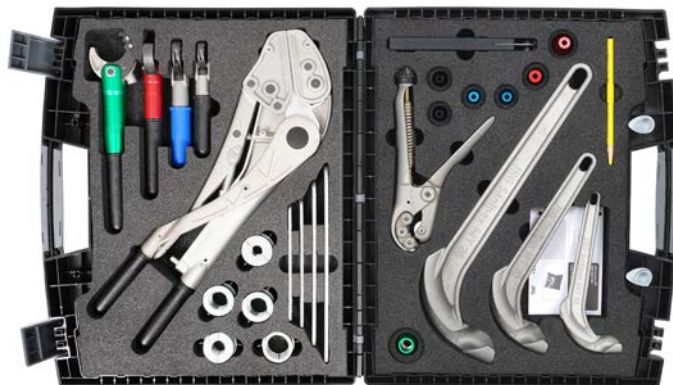

Rörens struktur består av fem lager: Extruderad PE-X innerlager, bindemedel, längssvetsat aluminiumrör, ytterligare ett lager bindemedel och extruderad PE-X ytterlager. PE-X utvecklades av kända tillverkare av VVS-applikationer och är godkänt för användning med livsmedel och dricksvatten.

Rördelar

Rördelarna - vinklar, T-rör och förminskningar - tillverkas som rördel-i-rördel. Det vattenberörda vita innerlagret är av hetvattenbeständig PPSU och den mekaniskt tåliga svarta utvändiga delen är av PA med 30% glasfiberförstärkning.

+ Batteridrivet hydraulverktyg

- Uppkragning och bockning av AluPEX rör med ett enda verktyg

+ Handverktyg

- Effektivt montage av AluPEX och PE-X rör
- Enkla handverktyg, ingen ström behövs

+ Elektriska verktyg