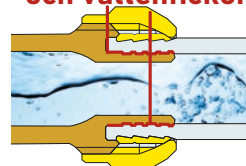

Sanipex MT

En perfekt förutsättning för tappvatten av toppklass

Systembeskrivning

Sanipex MT installationssystem utvecklat av Georg Fischer JRG har framgångsrikt funnits på marknaden under 20 år. De tvärbundna PE-X flerskiktsskomposit rören och rördelarna tillverkade enligt en speciell två-lager plastsprutningsteknik sammanfogas med hjälp av en kongreppskoppling. Övergångsrördelar och systemkomponenter är tillverkade av rödgods. Alla material är hygieniskt säkra och helt i överensstämmelse med bestämmelserna

Sanipex MT systemet har högsta resistens mot korrosion. Konstruktionen av kongreppskopplingen har inga vattenfickor och erbjuder fullflöde utan någon reduktion av det invändiga tvärsnittet plus flerfaldig säkerhet. Sanipex MT kopplingarna är demonterbara och återanvändbara, vilket innebär stora fördelar vid utvidgning av ett rörsystem.

Enkla och bekväma verktyg förkortar montagetiden. Sanipex MT är det idealiska systemet för tappvattensystem, värme och luftkonditionering och många andra applikationer för installation i distributionsledningar, stammar och anslutningsledningar i fristående fastigheter så väl som i stora fastighetskomplex.

Trad. rörsystem
Reducerat flöde
och vattenfickor