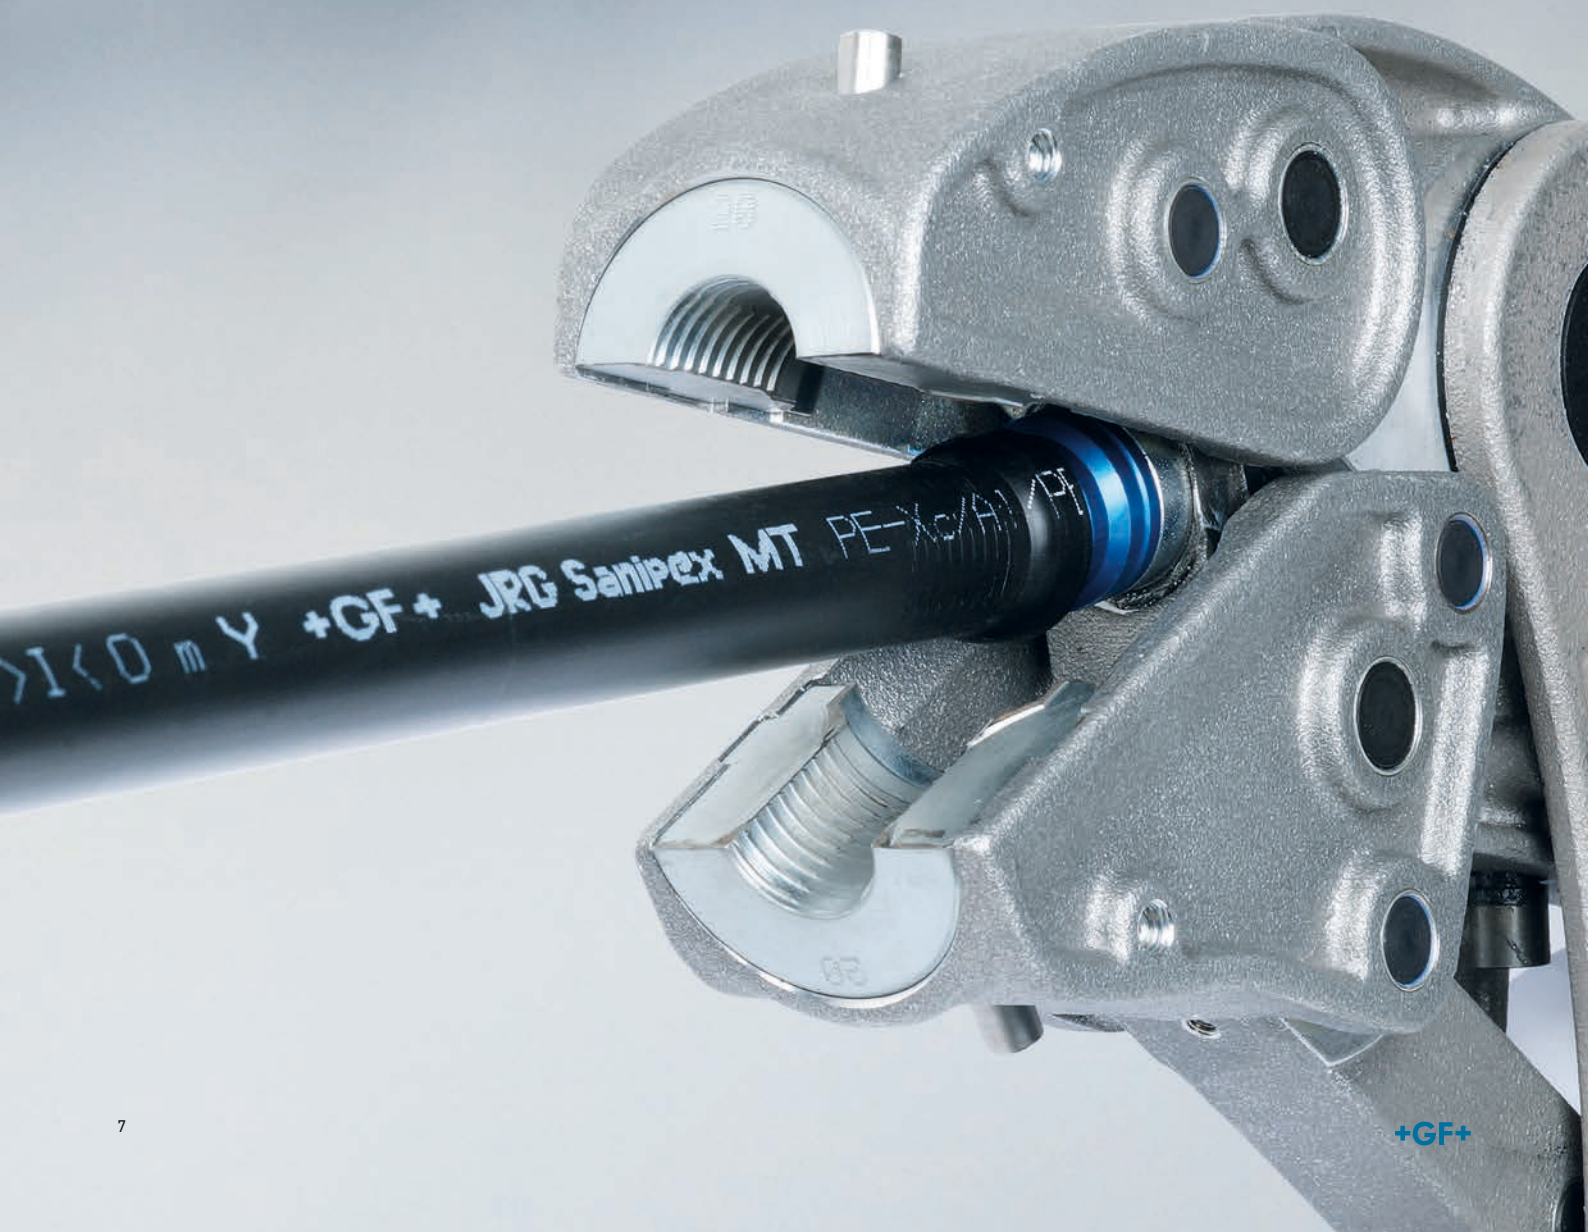

Utvecklad för dig