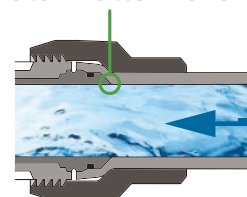

Sanipex MT
utan vattenfickor