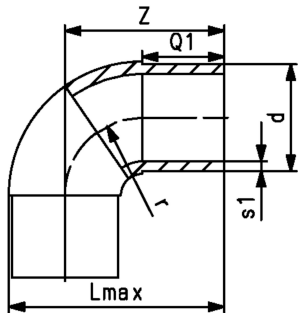

Böj 90° ELGEF Plus PE100
d32-500mm / SDR11 / lång version

- Tryckklass: 16 bar vatten (10 bar gas)
- Rördelarna är formsprutade
- Radie 1xd

d	DN	PN	Artikelnr.	RSK	Vikt	z	Lmax	Q1	r	s1
(mm)	(mm)	(bar)			(kg)	(mm)	(mm)	(mm)	(mm)	(mm)
32	25	16	753 001 008	242 95 56	0,042	78	94,0	46	32	2,9
40	32	16	753 001 009	242 95 57	0,090	91	111,0	49	40	3,7
50	40	16	753 001 010	242 95 58	0,160	107	132,0	55	50	4,6
63	50	16	753 001 011	242 95 59	0,280	130	161,5	63	63	5,8
75	65	16	753 001 012	242 95 60	0,464	152	189,5	70	75	6,8
90	80	16	753 001 013	242 95 61	0,530	168	213,0	79	90	8,2
110	100	16	753 001 014	242 95 62	1,282	193	248,0	82	110	10,0
125	100	16	753 001 015	242 95 63	1,290	216	278,5	87	125	11,4
140	125	16	753 001 016	242 95 64	2,230	232	302,0	92	140	12,7
160	150	16	753 001 017	242 95 65	3,424	258	338,0	98	160	14,6
180	150	16	753 001 018	242 95 66	5,000	290	380,0	105	180	16,4
200	200	16	753 001 019	242 95 67	6,925	317	417,0	112	200	18,2
225	200	16	753 001 020	242 95 68	9,770	350	462,5	120	225	20,5
250	250	16	753 001 021	242 95 69	9,230	375	500,0	130	250	22,7
280	250	16	753 001 022	242 95 70	15,487	430	570,0	150	280	25,4
315	300	16	753 001 023	242 95 71	23,950	470	627,5	150	315	28,6
355	400	16	753 001 124	252 26 35	35,631	524	701,5	174	355	32,2
400	400	16	753 001 125	252 26 36	49,177	585	785,0	188	400	36,3
450	450	16	753 001 126	252 26 13	69,120	645	870,0	195	450	40,9
500	500	16	753 001 127	252 26 14	91,040	710	960,0	212	500	45,5