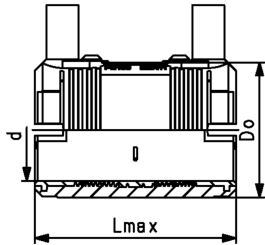

## Elektrosvetsmuff ELGEF Plus PE100 d20-63mm / SDR11

- PE 100 / RC SDR 11 (ISO S5)
- Tryckklass: 16 bar vatten (10 bar gas)
- 4 mm svetsstift
- Utflödesbegränsade svetsindikatorer
- Borttagbart mittanslag
- Med integrerad rörfixtur

d (mm)	SDR	PN (bar)	DN (mm)	Artikelnr.	RSK	GP	Vikt (kg)	Do (mm)	Lmax (mm)	SDR pipe
20	11	16	15	<b>753 911 056</b>			0,053	31	70	9-11
25	11	16	20	<b>753 911 057</b>			0,050	36	70	9-11
32	11	16	25	<b>753 911 058</b>			0,071	44	72	9-11
40	11	16	32	<b>753 911 059</b>			0,095	54	80	9-11
50	11	16	40	<b>753 911 060</b>			0,131	66	88	9-11
63	11	16	50	<b>753 911 061</b>			0,194	81	96	9-17.6