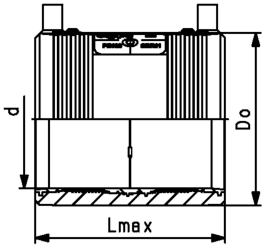

Elektrosvetsmuff ELGEF Plus PE100 d75-315mm / SDR11

- PE 100 / RC SDR 11 (ISO S5)
- Tryckklass: 16 bar vatten (10 bar gas)
- 4 mm svetsstift
- Utflödesbegränsade svetsindikatorer
- Borttagbart mittanslag upp till d160

d (mm)	SDR	PN (bar)	DN (mm)	Artikelnr.	RSK	GP	Vikt (kg)	Do (mm)	SDR pipe	Lmax (mm)
75	11	16	65	753 911 062			0,282	96	9-17.6	110
90	11	16	80	753 911 063			0,406	113	9-17.6	125
110	11	16	100	753 911 064			0,692	138	9-17.6	145
125	11	16	100	753 911 065			0,718	154	9-17.6	156
140	11	16	125	753 911 066			0,945	172	9-17.6	166
160	11	16	150	753 911 067			1,362	196	9-17.6	180
180	11	16	150	753 911 068			1,747	219	9-17.6	192
200	11	16	200	753 911 069			1,866	244	9-17.6	208
225	11	16	200	753 911 070			3,329	273	9-17.6	225
250	11	16	250	753 911 071			4,678	304	9-17.6	248
280	11	16	250	753 911 072			7,500	340	9-17.6	252
315	11	16	300	753 911 073			8,142	382	9-17.6	267