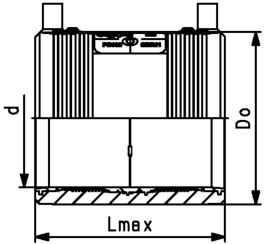

Elektrosvetsmuff ELGEF Plus PE100 d160-315mm / SDR17

- PE 100 / RC SDR 17 (ISO S8)
- Tryckklass: 10 bar vatten (5 bar gas)
- 4 mm svetsstift
- Utflödesbegränsade svetsindikatorer
- d160 med borttagbart mittanslag

d (mm)	SDR	PN (bar)	DN (mm)	Artikelnr.	RSK	GP	Vikt (kg)	Do (mm)	SDR pipe	Lmax (mm)
160	17	10	150	753 911 077			1,017	186	9-26	180
180	17	10	150	753 911 078			1,434	213	9-26	192
200	17	10	200	753 911 079			1,726	233	9-26	206
225	17	10	200	753 911 080			2,545	261	9-26	225
250	17	10	250	753 911 081			4,616	304	9-26	248
280	17	10	250	753 911 082			5,606	304	9-26	252
315	17	10	300	753 911 083			8,186	382	9-26	267