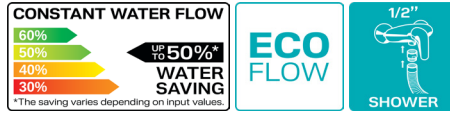

WATWIN EXPERT SHOWER REGULATOR 1/2"

DIMENSION	1/2" (G15)
WARRANTY	2 YEARS*
EN STANDARD	EN246

*Fails due to normal product wear, rubber part wear, incorrect installation, incorrect use or failure to follow assembly instructions will not be compensated.

SWE - Regulator för duschblandare (1/2"). Armaturberoende produkt av hög kvalitet. Eco Flow: Reducerar vatten- och energiförbrukning med upp till 60 %.

NOR/DAN - Regulator for dusjbatteri (1/2"). Armaturuavhengig produkt av høy kvalitet. Eco Flow: Reduserer vann- og energiforbruk med opptil 60 %.

FIN - Väliventtiili suihkuhanaan (1/2"). Kaikkien vesikalusteiden kanssa yhteensopiva tuote. Eco Flow: Vähentää veden ja energian kulutusta jopa 60 %.

ENG - Regulator for shower mixer (1/2"). Tap-independent product of high quality. Eco Flow: Reduces water and energy consumption by up to 60%.