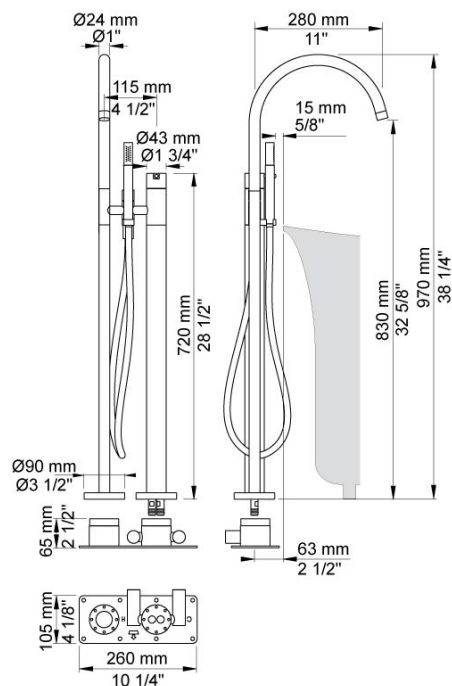

FS5

Blandare inkl handdusch till fristående badkarm med svängbar pip.

FS5UP = Inbyggnadsdel till fristående badkarsblandare.

FS5AP = Synliga delar till fristående badkarsblandare.

FS5 höjd 970 mm.

Om tjockleken på golvplattorna (golvbeklädnaden tex klinker) överstiger 15 mm skall FS5 beställas med förlängningar.

Förlängningar som levereras med FS5 medför ej någon extra kostnad.

Flöde

	Bar:	1,0	2,0	3,0	4,0	5,0
FS5 ¹⁾	(l/min)	11,0	15,5	19,0	21,9	24,5
T2	(l/min)	5,2	7,3	9,0	9,0	9,0
FS5 ²⁾	(l/min)	12,7	18,0	22,0	25,4	28,4

¹⁾ Standard Aerator VR624D

²⁾ Strainer VR624E

Levereras i färg

Färg 02, Grå	Färg 21, Karmosinröd
Färg 04, Blå	Färg 25, Rosa
Färg 08, Gul	Färg 27, Matt-svart
Färg 09, Koksgrå	Färg 28, Matt-vit
Färg 05, Orange	Färg 40, Borstad rostfritt stål
Färg 06, Ljusgrön	Färg 60, Svart
Färg 12, Mocka	Färg 61, Borstad svart
Färg 14, Orangeröd	Färg 62, Djupsvart
Färg 15, Marinblå	Färg 63, Koppar
Färg 16, Krom	Färg 64, Borstad koppar
Färg 17, Glänsande Svart	Färg 65, Guld
Färg 18, Vit	Färg 68, Silver
Färg 19, Mässing natur	Färg 70, Borstad guld
Färg 20, Borstad krom