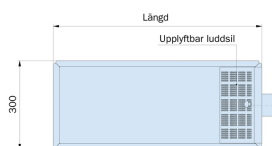

Råd och anvisningar

- Volymkapaciteten varierar mellan 15 och 134 liter beroende på vald längd.

Variabla mått

Längd (mm) / Buffertvolym (l):

400 = 15
600* = 24
800 = 33
1000* = 42
1200 = 52
1400 = 61
1600 = 70
1800 = 79
2000 = 88
2200 = 98
2400 = 107
2600 = 116
2800 = 125

Variabel längd:

- Längd** (min-max) 400–2900 mm, i 100 mm intervall.
- Fast bredd:** 300 mm.

*Längder 600 och 1000 mm är lagerlagda för omgående leverans.

Måttskisser

För mer information:

Besök Furhoffs hemsida www.furhoffs.se