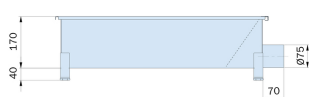

Längder:

- Standardlängder:** 600 och 1000 mm
- Möjlighet finns att tillverka luddrännan i längd 400–2900 mm, i 100 mm intervall.

Installation:

Luddrännan "Ludde" har justerbara fötter för anpassning till eventuellt fall i golvet.

Råd och anvisningar

- Volymkapaciteten varierar mellan 15 och 134 liter beroende på vald längd.

Variabla mått

Längd (mm) / Buffertvolym (l):

400 = 15
600* = 24
800 = 33
1000* = 42
1200 = 52
1400 = 61
1600 = 70
1800 = 79
2000 = 88
2200 = 98
2400 = 107
2600 = 116
2800 = 125

Variabel längd:

- Längd** (min-max) 400–2900 mm, i 100 mm intervall.
- Fast bredd:** 300 mm.

*Längder 600 och 1000 mm är lagerlagda för omgående leverans.

Måttskisser

För mer information:

Besök Furhoffs hemsida www.furhoffs.se