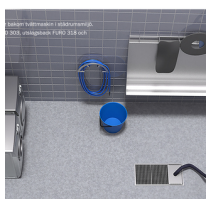

FURO 305

FURO 305

Rostfri luddränna anpassad för att placeras bakom tvättmaskiner i tvättstugor. Konstruerad för att effektivt avskilja ludd från tvättmaskinsvatten. Finns på lager för snabb leverans.

Produktinformation

- Luddlådan är utrustad med en luddsil av perforerad plåt, Ø 5 mm håll, som effektivt avskiljer ludd och skräp från tvättmaskinsvatten för att förhindra att det fastnar i avloppet.
- Luddsilen kan enkelt lyftas upp och rengöras vid behov.
- Ø75 mm utlopp placerat på gaveln för effektiv avrinning.
- Standardlängder på 600 och 1000 mm finns på lager för omgående leverans.
- Tillverkad i rostfritt stål av kvalitet EN 1.4301 (SS 2333) för lång hållbarhet och korrosionsbeständighet.
- Volymkapaciteten varierar mellan 15 och 134 liter beroende på vald längd.

Längder:

- **Standardlängder:** 600 och 1000 mm
- Möjlighet finns att tillverka luddrännan i längd 400–2900 mm, i 100 mm intervall.

Installation:

Luddrännan "Ludde" har justerbara fötter för anpassning till eventuellt fall i golvet.

Råd och anvisningar

- Volymkapaciteten varierar mellan 15 och 134 liter beroende på vald längd.

Variabla mått

Längd (mm) / Buffertvolym (l):

400 = 15
600* = 24
800 = 33
1000* = 42
1200 = 52
1400 = 61
1600 = 70
1800 = 79
2000 = 88
2200 = 98
2400 = 107
2600 = 116
2800 = 125

Variabel längd:

- **Längd** (min-max) 400–2900 mm, i 100 mm intervall.
- **Fast bredd:** 300 mm.

*Längder 600 och 1000 mm är lagerlagda för omgående leverans.

Måttskisser

För mer information:

Besök Furhoffs hemsida www.furhoffs.se