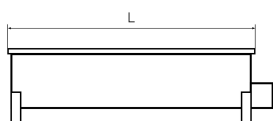

- Luddlådan är utrustad med en luddsil av perforerad plåt, Ø 5 mm håll, som effektivt avskiljer ludd och skräp från tvättmaskinsvatten för att förhindra att det fastnar i avloppet.
- Luddsilen kan enkelt lyftas upp och rengöras vid behov.
- Ø75 mm utlopp placerat på gaveln för effektiv avrinning.
- Standardlängder på 600 och 1000 mm finns på lager för omgående leverans.
- Tillverkad i rostfritt stål av kvalitet EN 1.4301 (SS 2333) för lång hållbarhet och korrosionsbeständighet.
- Volymkapaciteten varierar mellan 15 och 134 liter beroende på vald längd.

Längder:

- Standardlängder:** 600 och 1000 mm
- Möjlighet finns att tillverka luddrännan i längd 400–2900 mm, i 100 mm intervall.

Installation:

Luddrännan "Ludde" har justerbara fötter för anpassning till eventuellt fall i golvet.

Råd och anvisningar

- Volymkapaciteten varierar mellan 15 och 134 liter beroende på vald längd.

Variabla mått

Längd (mm) / Buffertvolym (l):

400 = 15
600* = 24
800 = 33
1000* = 42
1200 = 52
1400 = 61
1600 = 70
1800 = 79
2000 = 88
2200 = 98
2400 = 107
2600 = 116
2800 = 125

Variabel längd:

- Längd** (min-max) 400–2900 mm, i 100 mm intervall.
- Fast bredd:** 300 mm.

*Längder 600 och 1000 mm är lagerlagda för omgående leverans.

Måttskisser

För mer information:

Besök Furhoffs hemsida www.furhoffs.se