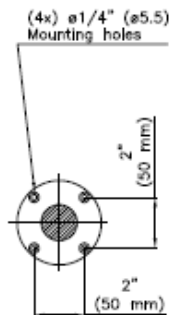

- Min. arbetstryck: 1,5 bar
- Väggmontage
- Uppsamlings-skål i rostfritt stål med POLYCOAT
- POLYCOAT står emot de flesta kemikalier
- FLOWFIX: 26 l/min
- Inkl. 2-sidig efterlysande skylt, dekal & testkort
- Vikt: ca. 4,5 kg
- Anslutning: inv. DN15
- Avloppsanslutning: inv. DN32