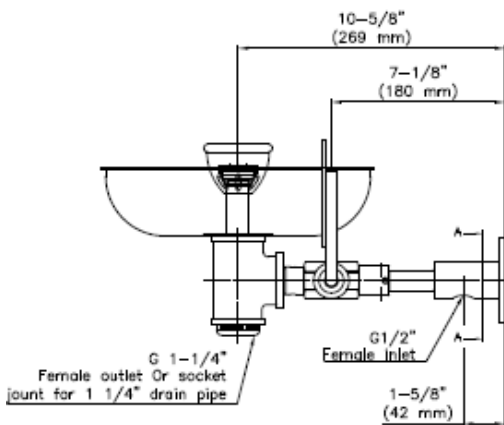

- Min. arbetstryck: 1,5 bar
- Väggmontage
- Uppsamlings-skål i rostfritt stål med POLYCOAT
- POLYCOAT står emot de flesta kemikalier
- FLOWFIX: 26 l/min
- Inkl. 2-sidig efterlysande skylt, dekal & testkort
- Vikt: ca. 4,5 kg
- Anslutning: inv. DN15
- Avloppsanslutning: inv. DN32