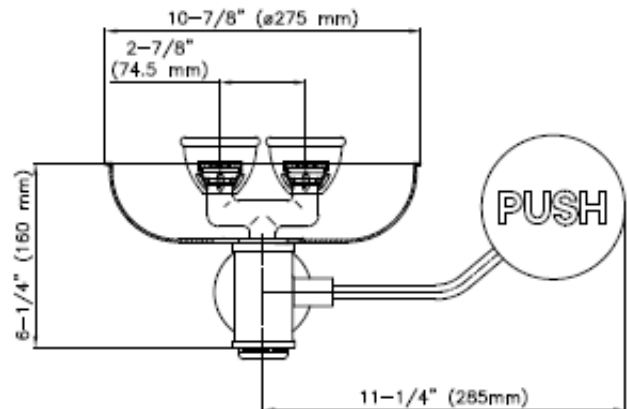

BROEN-LAB

ÖGON/ANSIKTSDUSCH 17 928 009 RSK 755 96 64

Ögon/ansiktsdusch med skål och väggfäste. Alla delar är ytbehandlade med BROEN-LABs POLYCOAT som inte bara gör att ögon/ansiktsduschen syns väldigt bra, den står emot de flesta kemikalier, UV blekning och värme. Utrustad med FLOWFIX som gör spolbilden stadig i varierande vattentryck, kapacitet 26 l/min.

- Min. arbetstryck: 1,5 bar
- Väggmontage
- Uppsamlings-skål i rostfritt stål med POLYCOAT
- POLYCOAT står emot de flesta kemikalier
- FLOWFIX: 26 l/min
- Inkl. 2-sidig efterlysande skylt, dekal & testkort
- Vikt: ca. 4,5 kg
- Anslutning: inv. DN15
- Avloppsanslutning: inv. DN32