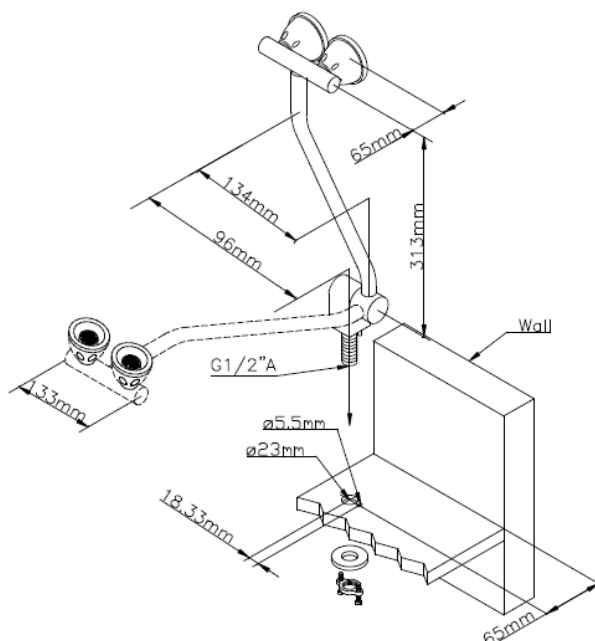

# BROEN-LAB

ÖGON/ANSIKTSDUSCH 17 927 009 RSK 755 96 85

Ögon/ansiktsdusch för montage i bänk vid ho.  
Aktiveras när den för hand fälls ned över ho.  
Alla delar är ytbehandlade med BROEN-LABs POLYCOAT  
som inte bara gör att ögon/ansiktsduschen syns väldigt  
bra, den står emot de flesta kemikalier, UV blekning och  
värme. Utrustad med FLOWFIX som gör spolbilden  
stabil i varierande vattentryck, kapacitet 14 l/min.

- Min. arbetstryck: 2 bar
- Bänkmontage
- POLYCOAT står emot de flesta kemikalier
- FLOWFIX: 14 l/min
- Inkl. 2-sidig efterlysande skylt, dekal & testkort
- Vikt: ca. 4,5 kg
- Anslutning: inv. DN15

**ALLTERNATIVA MODELLER & TILLBEHÖR** (övriga modeller och tillbehör se [www.broen-lab.com](http://www.broen-lab.com))