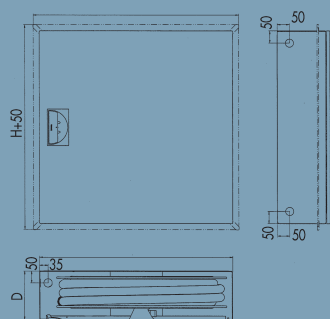

# NOHA® BRANDPOST MODELL L3

i skåp med lightslang och manuell ventil, för infällning i vägg eller montering på vägg

Ram för infällt montage beställs separat

Lämplig för:  
Kontor, skolor, daghem, idrottsanläggningar, biografier, samlingslokaler, vårdhem

## MED NOHA® LIGHTSLANG

Modell L3	Slanglängd m		Mått mm B x H x D	Artikelnummer	RSK-nummer
	19 mm	25 mm			
L3/110	20		695 x 695 x 110	H555257	-
L3/110	25		795 x 795 x 110	H555218	422 96 28
L3/110	30		795 x 795 x 110	H555219	422 96 29
L3/200		25	795 x 795 x 200	H555216	422 96 26
L3/200		30	795 x 795 x 200	H555217	422 96 27
L3/160	25		695 x 695 x 160	H555214	422 96 24
L3/160	30		695 x 695 x 160	H555215	422 96 25
Ram för infällning i vägg			795 x 795	H555204	422 96 52
			695 x 695	H555203	422 96 53

Max inbyggnadsdjup: D-10 mm

Längre slanglängder på begäran, ej CE-märkta

NOHA® Modell L3 består av:

- Rödlackerade gavlar av stålplåt RAL 3001, 70 my
- Manuell ventil R 1"
- NOHA® kopplingssystem
- NOHA® strålrör, reglerbart för spridd- eller sluten stråle
- NOHA® lightslang enl. EN 694
- Centrumdelar i avzinkningsfri mässing
- Justerbar broms
- Högerhängd dörr
- NOHA® dörrlås
- Skåpet är vändbart 180°
- Hållanvisning för rörintag Ø 35 mm på 3 sidor
- Löst bakstycke av galvaniserad plåt som kan användas som monteringsmall
- Vitlackerat skåp och dörr RAL 9010
- Dörrskylt enl. EU-direktiv 92/58 EEC
- NOHA® monteringsanvisning
- NOHA® serviceinstruktion
- Uttag för ASSA-lås