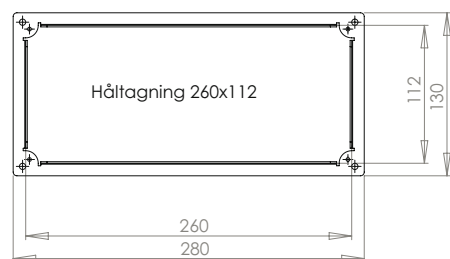

Teknisk data

Branschregler

- För anslutning av tätskikt och keramiska golv skall Bygggeramikrådets branschregler för våtrum följas
- För anslutning av plastmatta skall GBR:s branschregler följas
- För montering skall VVS-I, Säker Vatteninstallation's branschregler följas.

Övrigt

PURUS är medlem i Kakelföreningen.
PURUS är medlem i Golvbranschens Riksorganisation.
PURUS är medlem i Säker Vatteninstallation vilket innebär att: Produkten är anpassad till Branschregler Säker Vatteninstallation. Leverantören garanterar produktens funktion om branschreglerna och monteringsanvisningen följs.

Purus är certifierad enligt ISO 9001.

Vår ständiga produktutveckling kan medföra ändringar i utförande, design och konstruktion, vilket vi förbehåller oss rätten till.

PURUS AB
info@purus.se
www.purus.se

PURUS