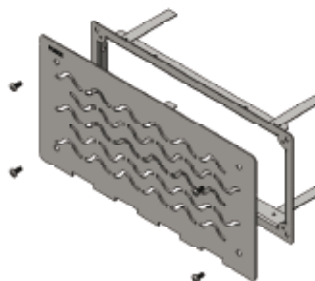

Teknisk data

Branschregler

- För anslutning av tätskikt och keramiska golv skall Bygggeramikrådets branschregler för våtrum följas
- För anslutning av plastmatta skall GBR:s branschregler följas
- För montering skall VVS-I, Säker Vatteninstallation's branschregler följas.

Övrigt

PURUS är medlem i Kakelföreningen.
PURUS är medlem i Golvbranschens Riksorganisation.
PURUS är medlem i Säker Vatteninstallation vilket innebär att: Produkten är anpassad till Branschregler Säker Vatteninstallation. Leverantören garanterar produktens funktion om branschreglerna och monteringsanvisningen följs.

Purus är certifierad enligt ISO 9001.

Vår ständiga produktutveckling kan medföra ändringar i utförande, design och konstruktion, vilket vi förbehåller oss rätten till.

PURUS AB
info@purus.se
www.purus.se

PURUS