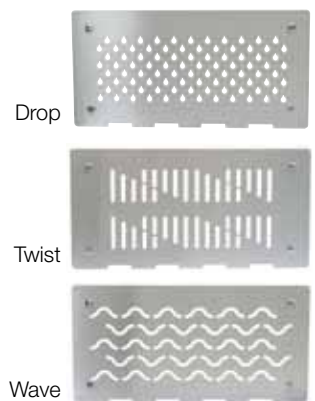

Inspektionsgaller

Inspektionsgaller som ger en snygg designlösning

Om du planerar ett inbyggt badkar, med golvbrunnen under badkaret, finns också en snygg designlösning. Purus Inspektionsgaller monteras på traditionellt sätt och finns i samma mönster som designsilarna.

Inspektionsgaller

För inbyggnadsbadkar

Levereras med

- monteringsram
- inspektionsgaller i valfritt mönster

Bilden visar mönster Wave

Art. namn, beskrivning	Material	RSK nummer
Inspektionsgaller 150x300, Drop	Rostfritt stål	713 49 10
Inspektionsgaller 150x300, Twist	Rostfritt stål	713 49 11
Inspektionsgaller 150x300, Wave	Rostfritt stål	713 49 12