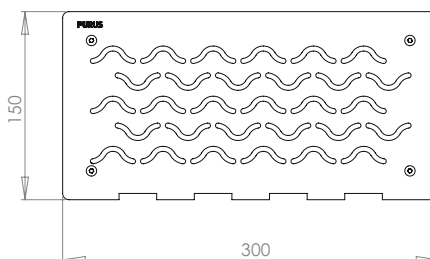

Teknisk data

Branschregler

- För anslutning av tätskikt och keramiska golv skall Bygggeramikrådets branschregler för våtrum följas
- För anslutning av plastmatta skall GBR:s branschregler följas
- För montering skall VVS-I, Säker Vatteninstallation's branschregler följas.

Övrigt

PURUS är medlem i Kakelföreningen.
PURUS är medlem i Golvbranschens Riksorganisation.
PURUS är medlem i Säker Vatteninstallation vilket innebär att: Produkten är anpassad till Branschregler Säker Vatteninstallation. Leverantören garanterar produktens funktion om branschreglerna och monteringsanvisningen följs.

Purus är certifierad enligt ISO 9001.

Vår ständiga produktutveckling kan medföra ändringar i utförande, design och konstruktion, vilket vi förbehåller oss rätten till.

PURUS AB
info@purus.se
www.purus.se

PURUS