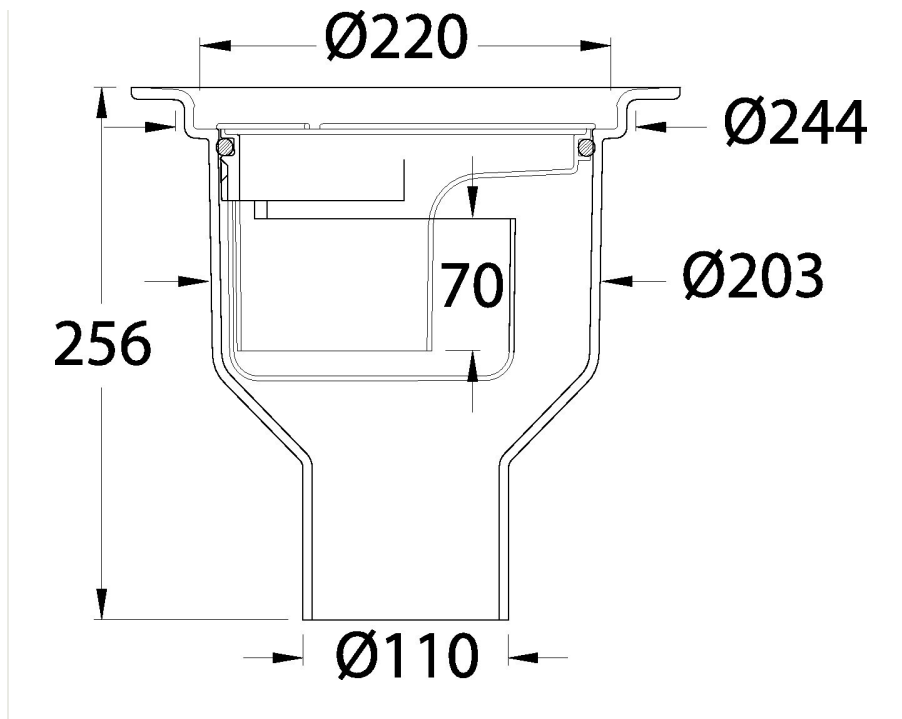

HEAVY 110 E SPYGATT, EXKLUSIVE VATTENLÅS

- [PDF Monteringsanvisning »](#)
- [PDF Måttskiss PDF »](#)
- [PDF Drift & Skötsel »](#)
- [PDF Byggvarudeklaration »](#)
- [PDF Typgodkännande »](#)

PRODUKTINFORMATION

| | |
|------------------------|---|
| RSK nr / ART nr | 7152423 |
| Kapacitet | 1,4 liter/sekund, enligt SS-EN 1253 |
| Anslutning | Botten, Ø110 mm. |
| Sildimension | Ø220 mm. |
| Material | Gjutjärn (epoxibelagt) /sil och vattenlås i plast (PP) |
| Övrigt | Klämring 7141340, plast sil 7138051 ingår som standard. |