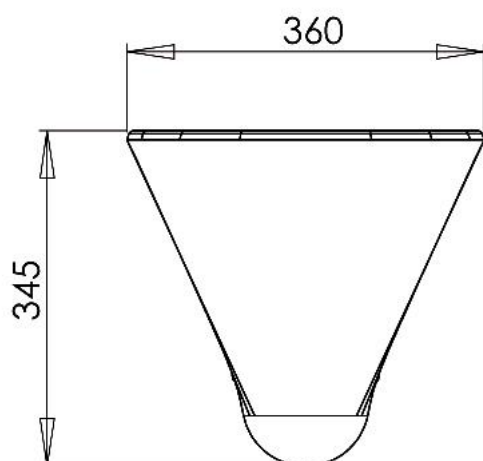

V131

RSK nr: 796 90 26

Material: Rostfri plåt EN 1.4301

Infästning: I vägg, c/c 180 mm. enligt Europastandard.
(Väggfäste ingår)

Stickmuffsanslutning: 38-45 mm.

Utlopp: Ø102 mm.

Kombineras med väggfixtur och inbyggd spolcistern.
Kan förses med sitsribbor eller sits med lock
(fabriksmonterat).
Godkänd enl. DIN och VA.