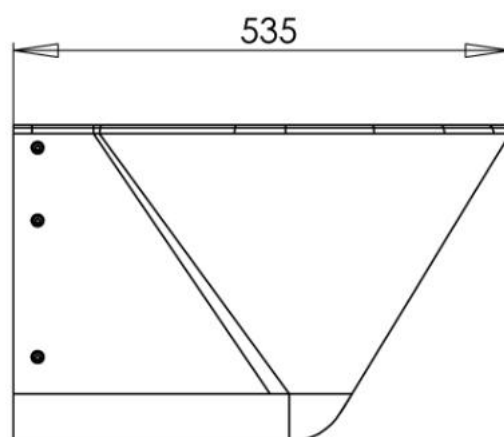

V131

RSK nr: 796 90 26

Material: Rostfri plåt EN 1.4301

Infästning: I vägg, c/c 180 mm. enligt Europastandard.
(Väggfäste ingår)

Stickmuffsanslutning: 38-45 mm.

Utlopp: Ø102 mm.

Kombineras med väggfixtur och inbyggd spolcistern.
Kan förses med sitsribbor eller sits med lock
(fabriksmonterat).
Godkänd enl. DIN och VA.