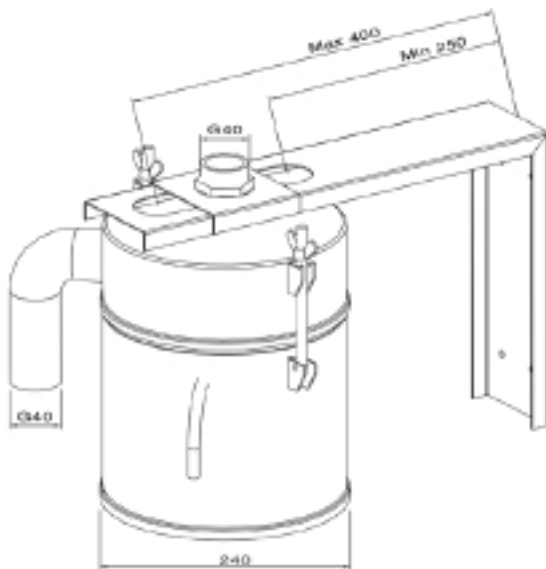

Gips- och smutsavskiljare i rostfritt stål. Förhindrar stopp i avloppsledningar, enkel att tömma, försedd med avtappningskran. Monteras direkt i avloppsstudsen i disklådor, trattar, tvättrännor m.m. Levereras komplett med stabil upphängningskonsol för väggmontage.

WS 410346

RSK 803 79 09

Användningsområden

Dentallab, tanläkarmottagning, sjukhus, sminkloge, städskrubb.

Produktdata

Inlopp: G40 utv. gg.

Utlopp: G40 utv. gg.