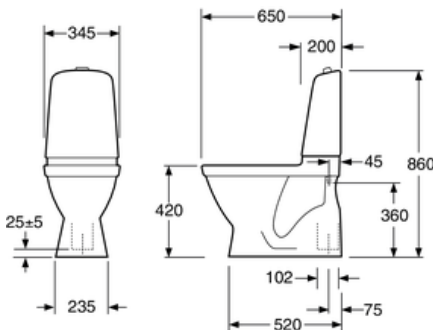

Artikelnummer

RSK-nr.
7763358

Art-nr.
GB115500201211

EAN
7391530062518

Förpackningsinformation

Längd: 680 mm | Bredd: 360 mm | Höjd: 940 mm

Vikt: 32 kg

Antal i förpackning: 1 st

Montering & Skötsel

Montering med bipackat fäste som skruvas i golv med två skruvar. Alternativ montering mot golv med lim. Täckhuvar för skruv samt vit blindplugg för skruvhålen vid limning medföljer. Genom den avrundade cisternen och små yttermått är den också lämplig för hörnplacering. Se medföljande installationsanvisning. Monteringsdetaljer medföljer. Rengör porslinet ofta så får smuts och kalk svårt att bita sig fast. Om det vanliga rengöringsmedlet inte ger önskad effekt kan du använda Apotekets citron- eller vinsyra. Ta bort kalkfläckar med vanlig hushållsättika. Använd aldrig slipande rengöringsmedel. Det skadar glasyren i längden. Använd inte heller starkt alkaliska, utbaserade propplösande ämnen som kan vara skadliga för både porslinsytan och miljön. För WC-stolar som ska stå i ett uppvärmt utrymme bör spolcisternen tömmas. Håll ca 4 dl frysskyddsmedel i vattenlåset. Använd en miljövänlig produkt.

Energimärkning och certifieringar

- Produkten följer AMA-rekommendationer, SS-EN 33-dimensionering och SS-EN 997-funktionCE-godkänd

Teknisk information

- Produktens CO2e fotavtryck: 74,33 kg

- Spolning – vattenmängd: 2/4 L Dobbeltskyl
- Anslutningsdimension: c/c 155mm sitsfäste