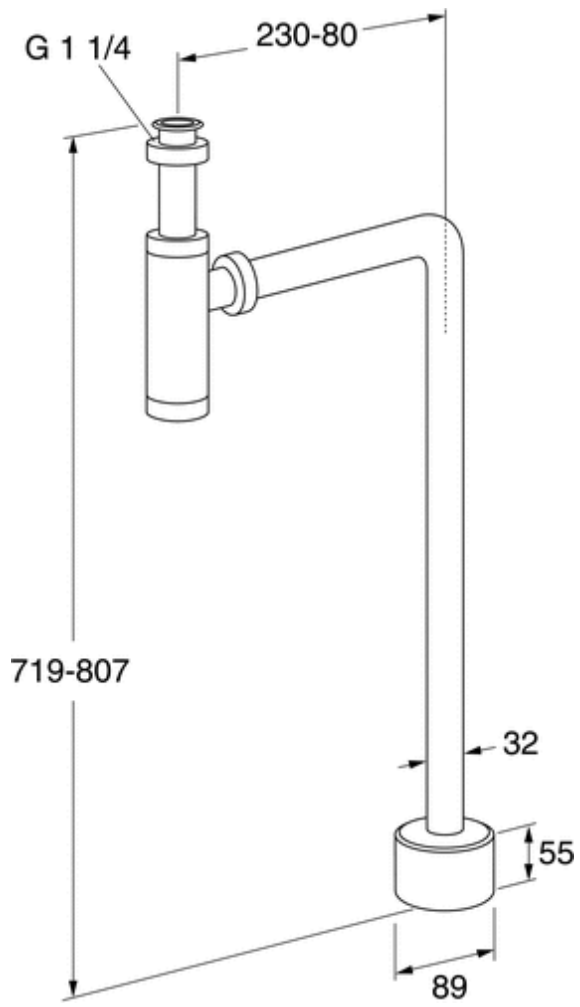

Copyright © 2011 Gustavsberg. All Rights Reserved