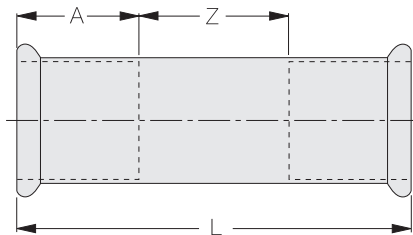

Muff med stopp

RSK-nummer Artikelnummer	1451509 6301	1451510 6303	1451511 6305	1451512 6307	1451513 6309	1451514 6311	1451515 6313	1451516 6315	1451517 6317	1451518 6319
Dimension dy rör mm	15	18	22	28	35	42	54	76,1	88,9	108
Mått A mm	20	21	21	24	27	32	38	55	64	78
Mått L mm	48	50	51	56	68	74	94	125	144	172
Mått Z mm	8	8	9	8	14	10	18	15	16	16
Vikt g	34	42	54	73	105	145	215	510	695	1035
Antal/förpackning st	20	20	20	20	10	4	4	4	4	2

Skjutmuff

RSK-nummer Artikelnummer	1451519 6351	1451520 6353	1451521 6355	1451522 6357	1451523 6359	1451524 6361	1451525 6363	1451526 6365	1451527 6367	1451528 6369
Dimension dy rör mm	15	18	22	28	35	42	54	76,1	88,9	108
Mått A mm	20	21	21	24	27	32	38	55	64	78
Mått L mm	80	80	84	90	102	120	139	226	255	304
Mått Z mm	40	38	42	42	48	56	63	116	127	148
Vikt g	54	68	85	113	157	215	313	930	1340	1855
Antal/förpackning st	20	20	20	20	10	4	4	2	2	2