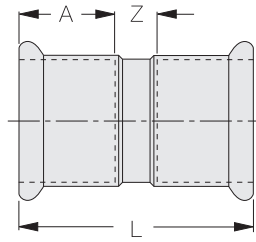

Muff med stopp

RSK-nummer Artikelnummer	1451509 6301	1451510 6303	1451511 6305	1451512 6307	1451513 6309	1451514 6311	1451515 6313	1451516 6315	1451517 6317	1451518 6319
Dimension dy rör mm	15	18	22	28	35	42	54	76,1	88,9	108
Mått A mm	20	21	21	24	27	32	38	55	64	78
Mått L mm	48	50	51	56	68	74	94	125	144	172
Mått Z mm	8	8	9	8	14	10	18	15	16	16
Vikt g	34	42	54	73	105	145	215	510	695	1035
Antal/förpackning st	20	20	20	20	10	4	4	4	4	2

Skjutmuff

RSK-nummer Artikelnummer	1451519 6351	1451520 6353	1451521 6355	1451522 6357	1451523 6359	1451524 6361	1451525 6363	1451526 6365	1451527 6367	1451528 6369
Dimension dy rör mm	15	18	22	28	35	42	54	76,1	88,9	108
Mått A mm	20	21	21	24	27	32	38	55	64	78
Mått L mm	80	80	84	90	102	120	139	226	255	304
Mått Z mm	40	38	42	42	48	56	63	116	127	148
Vikt g	54	68	85	113	157	215	313	930	1340	1855
Antal/förpackning st	20	20	20	20	10	4	4	2	2	2