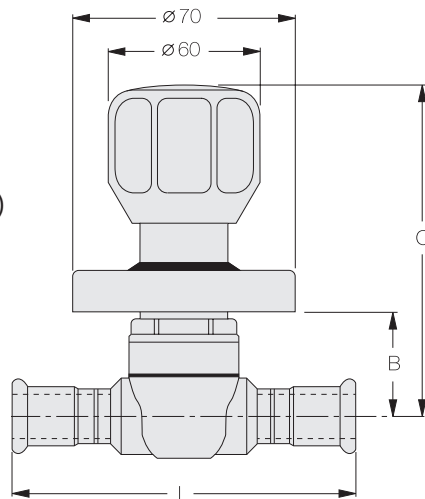

## Kulventiler för inbyggnad

Ventilhus och kula: rostfritt stål AISI 316 (n.1.4401)  
 Tätning: PTFE  
 Ratt och väggkåpa: förkromad mässing

RSK-nummer Artikelnummer	4508462 4031000	4508463 4035000	4508464 4041000
<b>Dim. dy rör</b> <b>mm</b>	15	18	22
<b>Mått</b> <b>L</b> <b>mm</b>	76	76	87
<b>Mått</b> <b>B (*)</b> <b>mm</b>	25 ÷ 44	25 ÷ 44	28 ÷ 47
<b>Mått</b> <b>C</b> <b>mm</b>	93	93	98
<b>Vikt</b> <b>g</b>	500	500	625

## Kulventiler för inbyggnad

Ventilhus och kula: rostfritt stål AISI 316 (n.1.4401)  
 Tätning: PTFE  
 Ratt och väggkåpa: förkromad mässing

RSK-nummer Artikelnummer	4508465 4032000	4508466 4036000	4508467 4042000
<b>Dim. dy rör</b> <b>mm</b>	15	18	22
<b>Mått</b> <b>L</b> <b>mm</b>	76	76	87
<b>Mått</b> <b>B (*)</b> <b>mm</b>	25 ÷ 44	25 ÷ 44	28 ÷ 47
<b>Mått</b> <b>C</b> <b>mm</b>	92	92	95
<b>Vikt</b> <b>g</b>	500	500	625