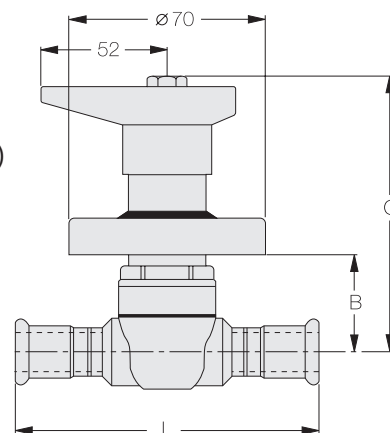

## Kulventiler för inbyggnad

Ventilhus och kula: rostfritt stål AISI 316 (n.1.4401)  
 Tätning: PTFE  
 Ratt och väggkåpa: förkromad mässing

RSK-nummer Artikelnummer	4508462 4031000	4508463 4035000	4508464 4041000
<b>Dim. dy rör</b> <b>mm</b>	15	18	22
<b>Mått</b> <b>L</b> <b>mm</b>	76	76	87
<b>Mått</b> <b>B (*)</b> <b>mm</b>	25 ÷ 44	25 ÷ 44	28 ÷ 47
<b>Mått</b> <b>C</b> <b>mm</b>	93	93	98
<b>Vikt</b> <b>g</b>	500	500	625

## Kulventiler för inbyggnad

Ventilhus och kula: rostfritt stål AISI 316 (n.1.4401)  
 Tätning: PTFE  
 Ratt och väggkåpa: förkromad mässing

RSK-nummer Artikelnummer	4508465 4032000	4508466 4036000	4508467 4042000
<b>Dim. dy rör</b> <b>mm</b>	15	18	22
<b>Mått</b> <b>L</b> <b>mm</b>	76	76	87
<b>Mått</b> <b>B (*)</b> <b>mm</b>	25 ÷ 44	25 ÷ 44	28 ÷ 47
<b>Mått</b> <b>C</b> <b>mm</b>	92	92	95
<b>Vikt</b> <b>g</b>	500	500	625