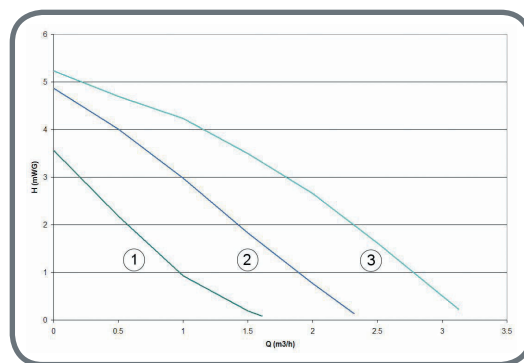

Ältech

Cirkulationspumpar

2 pumpar i 1. För att förenkla installatörens arbete lanserar Dahl en cirkulationspump som täcker ett större spann än vanliga 4- och 6-meters pumpar. I princip en 4- och en 6-meters cirkulationspump i en och samma pump. Den finns givetvis i de två vanliga byggmåten 130 mm och 180 mm och klarar temperaturer från -10 grader $^{\circ}\text{C}$ till 110 $^{\circ}\text{C}$ och kan användas tex som brine-pump till en värmepump. Självklart är den även energiklassad.

Produkt data

Isoleringsklass: F (155°C)

Skyddsklass: IP 44

Max omgivningstemperatur: 40°C

Min. inloppstryck på sugsidan vid: 50°C – 0,05, 95°C – 0,3, 110°C – 1,0

Temperaturklass: T 110

Tillåten vätsketemperatur: –10°C ~ +110°C

Max statiskt tryck: 10 bar (102 m vattenmätare)

Energiklass: C

Modell	Volt	Hastighet	Varv/ min	Watt	Amp
130-6LT	230~50Hz	3	2500	67	0,30
		2	2170	50	0,22
		1	1740	35	0,15
180-6LT	230~50Hz	3	2500	67	0,30
		2	2170	50	0,22
		1	1740	35	0,15