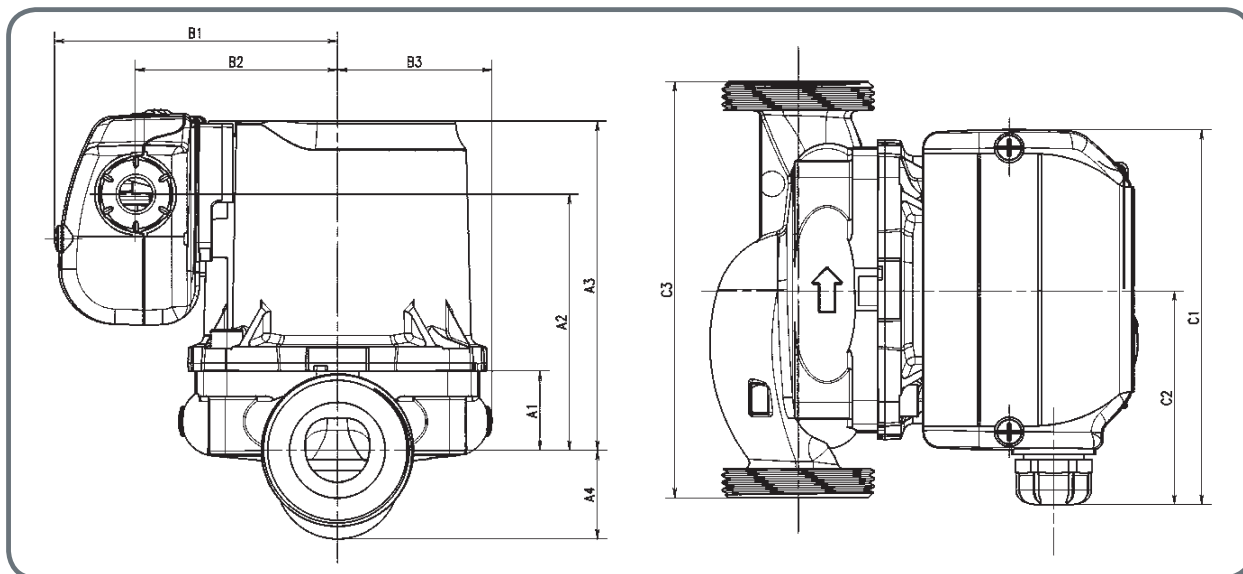

Ältech

Cirkulationspumpar

2 pumpar i 1. För att förenkla installatörens arbete lanserar Dahl en cirkulationspump som täcker ett större spann än vanliga 4- och 6-meters pumpar. I princip en 4- och en 6-meters cirkulationspump i en och samma pump. Den finns givetvis i de två vanliga byggmåten 130 mm och 180 mm och klarar temperaturer från -10 grader $^{\circ}\text{C}$ till 110 $^{\circ}\text{C}$ och kan användas tex som brine-pump till en värmepump. Självklart är den även energiklassad.

Altech cirkulationspump

CPS 130 6LT
Rsk nr: 5731613

Altech cirkulationspump

CPS 180 6LT
Rsk nr: 5731614

Måttangivelser

	A1	A2	A3	A4	B1	B2	B3	C1	C2	C3	Vikt
130-6LT	24,8	80,0	102,8	27,9	76,2	58,6	48,4	86,4	50,4	130	2,3
180-6LT	24,8	80,0	102,8	27,9	76,2	58,6	48,4	86,4	50,4	180	2,4