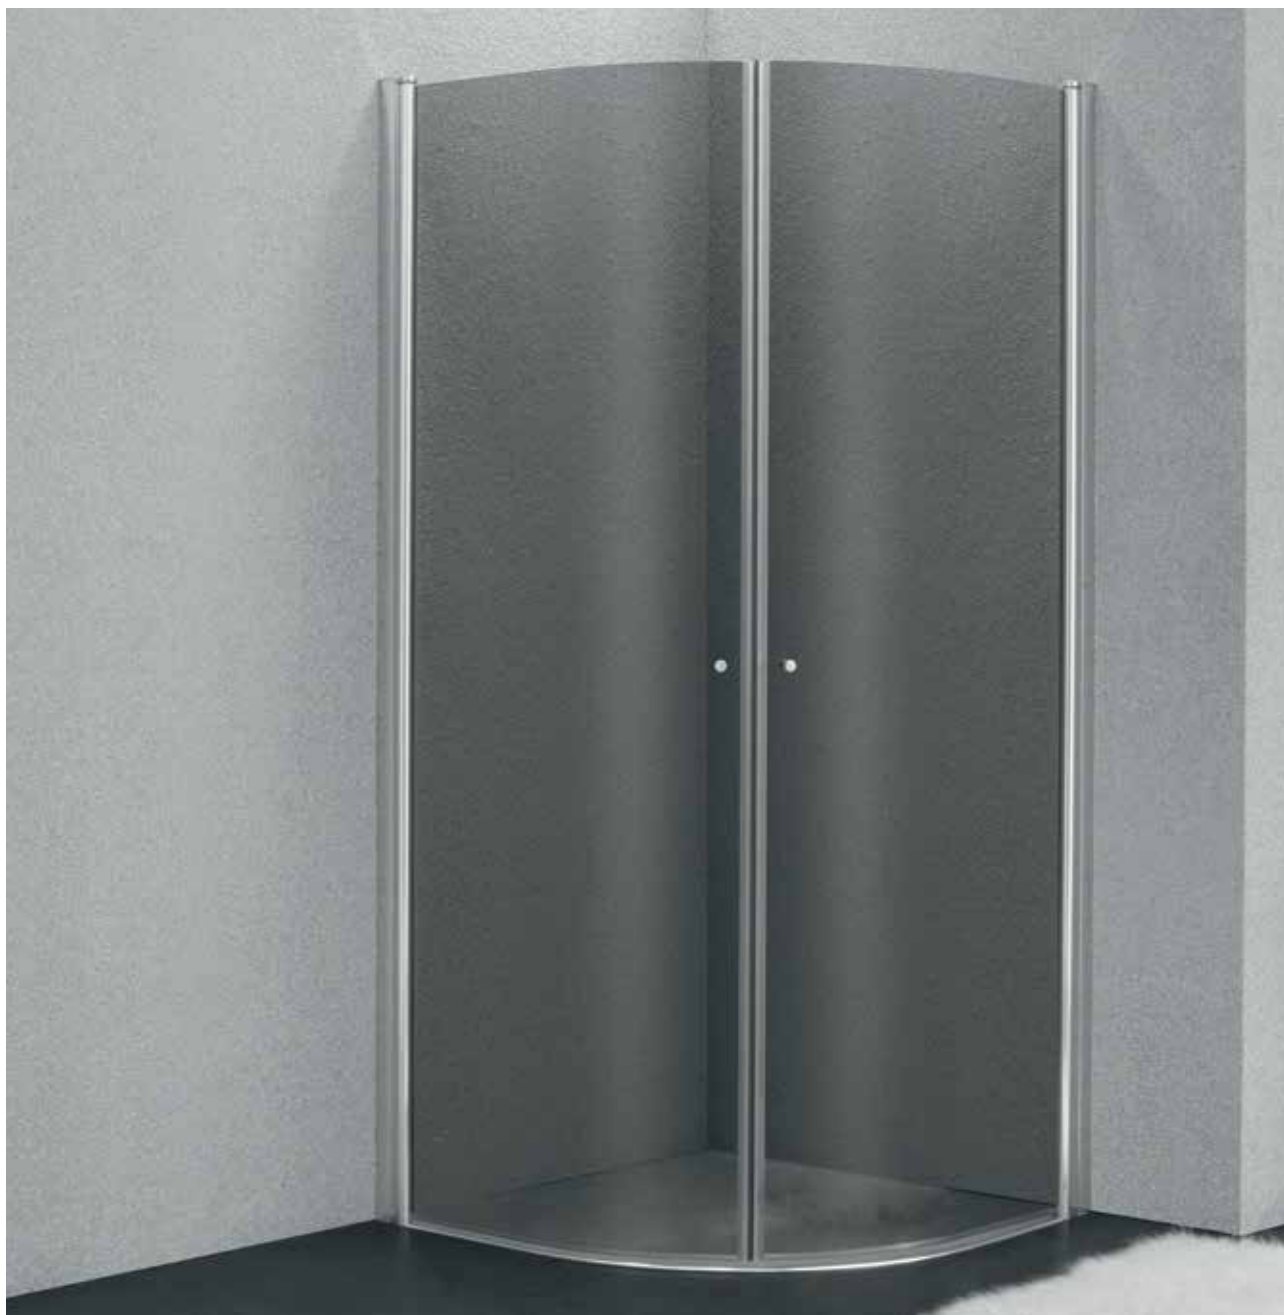

## Alterna Picto duschväggar

Vår serie Alterna duschväggar ger dig både elegant design och kvalitet till rätt pris. Välj mellan flera olika duschhörnor och badkarsväggar i olika utformanden och storlekar. Samtliga duschhörnor och duschdörrar har blanka aluminiumprofiler och 6 mm härdat säkerhetsglas. Badkarsväggarna finns i krom och vitt med 5 mm klart härdat säkerhetsglas.

## Duschhörnor och duschdörrar

Duschhörnorna levereras med slagdörrar. Dörrarna kan även öppnas inåt för platsbesparing och höjs 5 mm vid öppning. Höjden på samtliga modeller är 1950 mm. De svängbara duschdörrarna kan monteras både vänster- och högerhängda. Alla duschhörnor och duschdörrar har justerbar väggprofil och levereras kompletta med monteringsanvisning, skruv och plugg.

**Picto Square Duschkörna 90**  
Kvadratisk, slagdörrar med hörningång

Mått: 880 x 880 mm  
Höjd: 1950 mm  
Klarglas, Rsk nr: 738 44 48

**Picto Svängbar Duschdörr 80 och 90**

Mått: 800 x 1950 mm  
Klarglas, Rsk nr 739 02 76

## Badkarsväggar

Badkarsvägg i klart härdat säkerhetsglas med vit eller kromad profil i klassiskt utförande. Perfekt för dig som vill slippa duschdraperi men ändå kunna duscha i badkaret utan att stänka ner. För montage mot vägg.