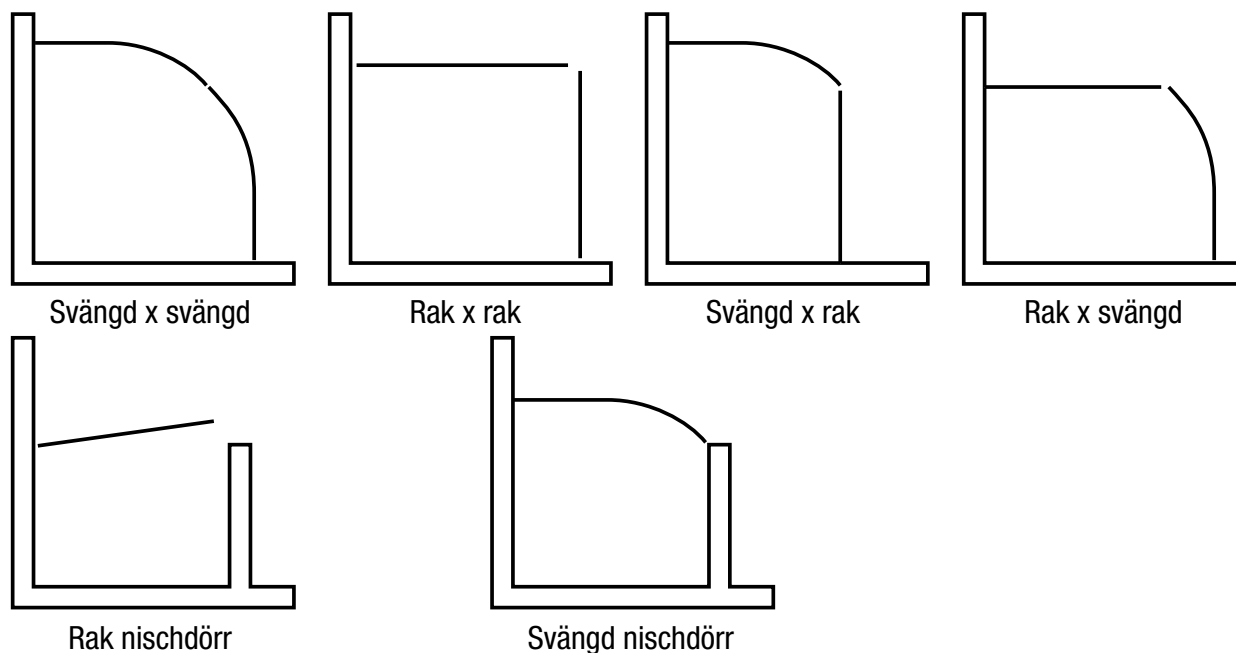

Våra Alterna Picto 1 duschväggar kan kombineras utifrån de flesta behov

Alterna Picto 1 har dörrar som kan öppnas inåt för platsbesparing och höjs 4,5 mm vid öppning. Samtliga duschdörrar har justerbar väggprofil och levereras med monteringsanvisning, skruv och plugg.

Duschväggarna är enkelförpackade så att de kan kombineras på valfritt sätt.

Exempel på möjliga kombinationer:

		Glastyp		70 rak				80 rak				Dörrbladsmått	
				Dörrbladsmått = 630 mm exkl magnetlist				Dörrbladsmått = 730 mm exkl magnetlist				Klar	Frost
				Klar	Frost	Gråtonat	Struktur	Klar	Frost	Gråtonat	Struktur	Klar	Frost
		739 09 34	739 09 43	739 09 37	739 09 40	739 09 35	739 09 44	739 09 38	739 09 41	739 09 36	739 09 39		
70 rak	Dörrbladsmått = 630 mm exkl magnetlist	Klar	739 09 34	Innermått 650 mm x 650 mm Yttermått 680 mm x 680 mm Skruvhål cc-mått 665 mm x 665 mm *Magnetlist standard				Innermått 750 mm x 650 mm Yttermått 780 mm x 680 mm Skruvhål cc-mått 765 mm x 665 mm *Magnetlist standard				Innermått Yttermått Skruvhål cc-mått *Mag	
		Frost	739 09 43										
		Gråtonat	739 09 37										
		Struktur	739 09 40										
80 rak	Dörrbladsmått = 730 mm exkl magnetlist	Klar	739 09 35	Innermått 650 mm x 750 mm Yttermått 680 mm x 780 mm Skruvhål cc-mått 665 mm x 765 mm *Magnetlist standard				Innermått 750 mm x 750 mm Yttermått 780 mm x 780 mm Skruvhål cc-mått 765 mm x 765 mm *Magnetlist standard				Innermått Yttermått Skruvhål cc-mått *Mag	
		Frost	739 09 44										
		Gråtonat	739 09 38										
		Struktur	739 09 41										
90 rak	Dörrbladsmått = 830 mm exkl magnetlist	Klar	739 09 36	Innermått 650 mm x 850 mm Yttermått 680 mm x 880 mm Skruvhål cc-mått 665 mm x 865 mm *Magnetlist standard				Innermått 750 mm x 850 mm Yttermått 780 mm x 880 mm Skruvhål cc-mått 765 mm x 865 mm *Magnetlist standard				Innermått Yttermått Skruvhål cc-mått *Mag	
		Frost	739 09 45										
		Gråtonat	739 09 39										
		Struktur	739 09 42										
70 svängd	Dörrbladsmått = 490 mm exkl magnetlist	Klar	739 09 46	Innermått 788 mm x 495 mm Yttermått 818 mm x 525 mm Skruvhål cc-mått 803 mm x 510 mm **Magnetlist special				Innermått 788 mm x 595 mm Yttermått 818 mm x 625 mm Skruvhål cc-mått 803 mm x 610 mm **Magnetlist special				Innermått Yttermått Skruvhål cc-mått **Ma	
		Frost	739 09 55										
		Gråtonat	739 09 49										
		Struktur	739 09 52										
80 svängd	Dörrbladsmått = 590 mm exkl magnetlist	Klar	739 09 47	Innermått 888 mm x 495 mm Yttermått 918 mm x 525 mm Skruvhål cc-mått 903 mm x 510 mm **Magnetlist special				Innermått 888 mm x 595 mm Yttermått 918 mm x 625 mm Skruvhål cc-mått 903 mm x 610 mm **Magnetlist special				Innermått Yttermått Skruvhål cc-mått **Ma	
		Frost	739 09 56										
		Gråtonat	739 09 50										
		Struktur	739 09 53										
90 svängd	Dörrbladsmått = 690 mm exkl magnetlist	Klar	739 09 48	Innermått 988 mm x 495 mm Yttermått 1 018 mm x 525 mm Skruvhål cc-mått 1 003 mm x 510 mm **Magnetlist special				Innermått 988 mm x 595 mm Yttermått 1 018 mm x 625 mm Skruvhål cc-mått 1 003 mm x 610 mm **Magnetlist special				Innermått Yttermått Skruvhål cc-mått **Ma	
		Frost	739 09 57										
		Gråtonat	739 09 51										
		Struktur	739 09 54