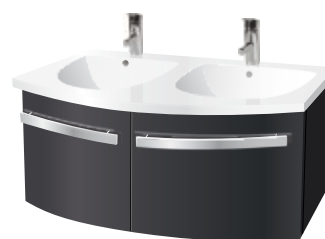

Alterna Sarconi underskaap 1350

Inklusive dubbelt tvättställ i gjutmarmor
Mått: B 1350 x H 718 x D 520 mm
Artikel nr: 8972440