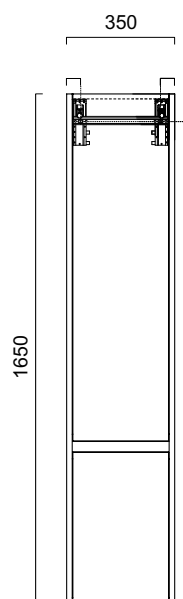

Alterna All Day högskåp

Produkt	Färg/utförande	Mått	Art. nr:
Alterna All Day högskåp	vit högblank, dörr högerhängd	B 300 x H 1 600 x D 303 mm	898 08 14
Alterna All Day högskåp	grå matt, dörr högerhängd	B 300 x H 1 600 x D 303 mm	898 08 15