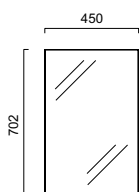

Se färg/utförande överst nästa sida.

Alterna All Day spegelskåp

Produkt	Färg/utförande	Mått	Art. nr:
Alterna All Day spegelskåp 450	Vit högblank	B 486 x H 702 x D 148 mm	897 39 15
Alterna All Day spegelskåp 550	Vit högblank	B 586 x H 702 x D 148 mm	897 39 23
Alterna All Day spegelskåp 750	Vit högblank	B 788 x H 702 x D 148 mm	897 39 31
Alterna All Day spegelskåp 950	Vit högblank	B 986 x H 702 x D 148 mm	897 39 39
Alterna All Day spegelskåp 450	Vit matt	B 486 x H 702 x D 148 mm	897 39 14
Alterna All Day spegelskåp 550	Vit matt	B 586 x H 702 x D 148 mm	897 39 22
Alterna All Day spegelskåp 750	Vit matt	B 788 x H 702 x D 148 mm	897 39 30
Alterna All Day spegelskåp 950	Vit matt	B 986 x H 702 x D 148 mm	897 39 38
Alterna All Day spegelskåp 450	Lärk ljus	B 486 x H 702 x D 148 mm	897 39 12
Alterna All Day spegelskåp 550	Lärk ljus	B 586 x H 702 x D 148 mm	897 39 20
Alterna All Day spegelskåp 750	Lärk ljus	B 788 x H 702 x D 148 mm	897 39 28
Alterna All Day spegelskåp 950	Lärk ljus	B 986 x H 702 x D 148 mm	897 39 36
Alterna All Day spegelskåp 450	Lärk mörk	B 486 x H 702 x D 148 mm	897 39 13
Alterna All Day spegelskåp 550	Lärk mörk	B 586 x H 702 x D 148 mm	897 39 21
Alterna All Day spegelskåp 750	Lärk mörk	B 788 x H 702 x D 148 mm	897 39 29
Alterna All Day spegelskåp 950	Lärk mörk	B 986 x H 702 x D 148 mm	897 39 37
Alterna All Day spegelskåp 450	Röd högblank	B 486 x H 702 x D 148 mm	897 39 19
Alterna All Day spegelskåp 550	Röd högblank	B 586 x H 702 x D 148 mm	897 39 27
Alterna All Day spegelskåp 750	Röd högblank	B 788 x H 702 x D 148 mm	897 39 35
Alterna All Day spegelskåp 950	Röd högblank	B 986 x H 702 x D 148 mm	897 39 43
Alterna All Day spegelskåp 450	Grå matt	B 486 x H 702 x D 148 mm	897 39 16
Alterna All Day spegelskåp 550	Grå matt	B 586 x H 702 x D 148 mm	897 39 24
Alterna All Day spegelskåp 750	Grå matt	B 788 x H 702 x D 148 mm	897 39 32
Alterna All Day spegelskåp 950	Grå matt	B 986 x H 702 x D 148 mm	897 39 40
Alterna All Day spegelskåp 450	Grå högblank	B 486 x H 702 x D 148 mm	897 39 17
Alterna All Day spegelskåp 550	Grå högblank	B 586 x H 702 x D 148 mm	897 39 25
Alterna All Day spegelskåp 750	Grå högblank	B 788 x H 702 x D 148 mm	897 39 33
Alterna All Day spegelskåp 950	Grå högblank	B 986 x H 702 x D 148 mm	897 39 41
Alterna All Day spegelskåp 450	Svart högblank	B 486 x H 702 x D 148 mm	897 39 18
Alterna All Day spegelskåp 550	Svart högblank	B 586 x H 702 x D 148 mm	897 39 26
Alterna All Day spegelskåp 750	Svart högblank	B 788 x H 702 x D 148 mm	897 39 34
Alterna All Day spegelskåp 950	Svart högblank	B 986 x H 702 x D 148 mm	897 39 42