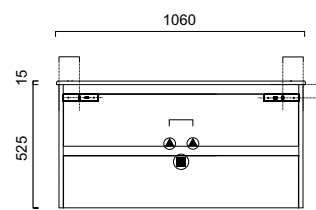

Alterna All Day vägghängt möbelpaket, inklusive tvättställ i porslin

Alterna

Alterna All Day 860

Vit högblank
Art. nr: 897 40 02

Alterna All Day 860

Grå matt
Art. nr: 897 40 03

Alterna All Day möbelpaket, inkl tvättställ i porslin

Produkt	Färg/utförande	Mått	Art. nr:
Alterna All Day 710 möbelpaket	Vit högblank	B 710 x H 525 x D 515 mm	897 40 00
Alterna All Day 710 möbelpaket	Grå matt	B 710 x H 525 x D 515 mm	897 40 01
Alterna All Day 860 möbelpaket	Vit högblank	B 860 x H 525 x D 515 mm	897 40 02
Alterna All Day 860 möbelpaket	Grå matt	B 860 x H 525 x D 515 mm	897 40 03
Alterna All Day 1060 möbelpaket	Vit högblank	B 1 060 x H 525 x D 515 mm	897 40 04
Alterna All Day 1060 möbelpaket	Grå matt	B 1 060 x H 525 x D 515 mm	897 40 05

Bra att veta om Alterna All Day

Dolda, infällda handtag

Det vägghängda All Day-underskåpet har dolda, infällda handtag för ett stilrent intryck. Underskåpet har, oavsett mått, tvättställ i porslin.

Spegelskåp med softclose-stängning

Inom All Day-serien finns både spegel och spegelskåp med softclose-stängning samt speglar på alla insidor.

Högskåp med softclose-stängning

All Day har matchande vägghängt högskåp med softclose-funktion och dolda, infällda handtag.