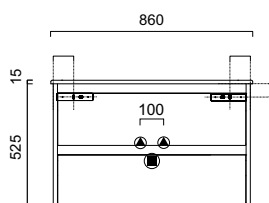

Alterna All Day vägghängt möbelpaket, inklusive tvättställ i porslin

Alterna

Alterna All Day 860

Vit högblank
Art. nr: 897 40 02

Alterna All Day 860

Grå matt
Art. nr: 897 40 03

Alterna All Day möbelpaket, inkl tvättställ i porslin

Produkt	Färg/utförande	Mått	Art. nr:
Alterna All Day 710 möbelpaket	Vit högblank	B 710 x H 525 x D 515 mm	897 40 00
Alterna All Day 710 möbelpaket	Grå matt	B 710 x H 525 x D 515 mm	897 40 01
Alterna All Day 860 möbelpaket	Vit högblank	B 860 x H 525 x D 515 mm	897 40 02
Alterna All Day 860 möbelpaket	Grå matt	B 860 x H 525 x D 515 mm	897 40 03
Alterna All Day 1060 möbelpaket	Vit högblank	B 1 060 x H 525 x D 515 mm	897 40 04
Alterna All Day 1060 möbelpaket	Grå matt	B 1 060 x H 525 x D 515 mm	897 40 05

Bra att veta om Alterna All Day

Dolda, infällda handtag

Det vägghängda All Day-underskåpet har dolda, infällda handtag för ett stilrent intryck. Underskåpet har, oavsett mått, tvättställ i porslin.

Spegelskåp med softclose-stängning

Inom All Day-serien finns både spegel och spegelskåp med softclose-stängning samt speglar på alla insidor.

Högskåp med softclose-stängning

All Day har matchande vägghängt högskåp med softclose-funktion och dolda, infällda handtag.