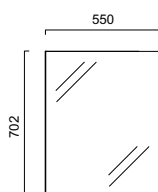

Se färg/utförande överst nästa sida.

Alterna All Day spegelskåp

Produkt	Färg/utförande	Mått	Art. nr:
Alterna All Day spegelskåp 450	Vit högblank	B 486 x H 702 x D 148 mm	897 39 15
Alterna All Day spegelskåp 550	Vit högblank	B 586 x H 702 x D 148 mm	897 39 23
Alterna All Day spegelskåp 750	Vit högblank	B 788 x H 702 x D 148 mm	897 39 31
Alterna All Day spegelskåp 950	Vit högblank	B 986 x H 702 x D 148 mm	897 39 39
Alterna All Day spegelskåp 450	Vit matt	B 486 x H 702 x D 148 mm	897 39 14
Alterna All Day spegelskåp 550	Vit matt	B 586 x H 702 x D 148 mm	897 39 22
Alterna All Day spegelskåp 750	Vit matt	B 788 x H 702 x D 148 mm	897 39 30
Alterna All Day spegelskåp 950	Vit matt	B 986 x H 702 x D 148 mm	897 39 38
Alterna All Day spegelskåp 450	Lärk ljus	B 486 x H 702 x D 148 mm	897 39 12
Alterna All Day spegelskåp 550	Lärk ljus	B 586 x H 702 x D 148 mm	897 39 20
Alterna All Day spegelskåp 750	Lärk ljus	B 788 x H 702 x D 148 mm	897 39 28
Alterna All Day spegelskåp 950	Lärk ljus	B 986 x H 702 x D 148 mm	897 39 36
Alterna All Day spegelskåp 450	Lärk mörk	B 486 x H 702 x D 148 mm	897 39 13
Alterna All Day spegelskåp 550	Lärk mörk	B 586 x H 702 x D 148 mm	897 39 21
Alterna All Day spegelskåp 750	Lärk mörk	B 788 x H 702 x D 148 mm	897 39 29
Alterna All Day spegelskåp 950	Lärk mörk	B 986 x H 702 x D 148 mm	897 39 37
Alterna All Day spegelskåp 450	Röd högblank	B 486 x H 702 x D 148 mm	897 39 19
Alterna All Day spegelskåp 550	Röd högblank	B 586 x H 702 x D 148 mm	897 39 27
Alterna All Day spegelskåp 750	Röd högblank	B 788 x H 702 x D 148 mm	897 39 35
Alterna All Day spegelskåp 950	Röd högblank	B 986 x H 702 x D 148 mm	897 39 43
Alterna All Day spegelskåp 450	Grå matt	B 486 x H 702 x D 148 mm	897 39 16
Alterna All Day spegelskåp 550	Grå matt	B 586 x H 702 x D 148 mm	897 39 24
Alterna All Day spegelskåp 750	Grå matt	B 788 x H 702 x D 148 mm	897 39 32
Alterna All Day spegelskåp 950	Grå matt	B 986 x H 702 x D 148 mm	897 39 40
Alterna All Day spegelskåp 450	Grå högblank	B 486 x H 702 x D 148 mm	897 39 17
Alterna All Day spegelskåp 550	Grå högblank	B 586 x H 702 x D 148 mm	897 39 25
Alterna All Day spegelskåp 750	Grå högblank	B 788 x H 702 x D 148 mm	897 39 33
Alterna All Day spegelskåp 950	Grå högblank	B 986 x H 702 x D 148 mm	897 39 41
Alterna All Day spegelskåp 450	Svart högblank	B 486 x H 702 x D 148 mm	897 39 18
Alterna All Day spegelskåp 550	Svart högblank	B 586 x H 702 x D 148 mm	897 39 26
Alterna All Day spegelskåp 750	Svart högblank	B 788 x H 702 x D 148 mm	897 39 34
Alterna All Day spegelskåp 950	Svart högblank	B 986 x H 702 x D 148 mm	897 39 42