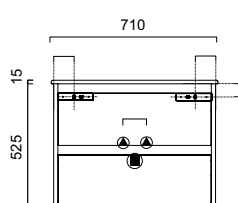

Alterna All Day vägghängt möbelpaket, inklusive tvättställ i porslin

Alterna

Alterna All Day 860

Vit högblank
Art. nr: 897 40 02

Alterna All Day 860

Grå matt
Art. nr: 897 40 03

Alterna All Day möbelpaket, inkl tvättställ i porslin

Produkt	Färg/utförande	Mått	Art. nr:
Alterna All Day 710 möbelpaket	Vit högblank	B 710 x H 525 x D 515 mm	897 40 00
Alterna All Day 710 möbelpaket	Grå matt	B 710 x H 525 x D 515 mm	897 40 01
Alterna All Day 860 möbelpaket	Vit högblank	B 860 x H 525 x D 515 mm	897 40 02
Alterna All Day 860 möbelpaket	Grå matt	B 860 x H 525 x D 515 mm	897 40 03
Alterna All Day 1060 möbelpaket	Vit högblank	B 1 060 x H 525 x D 515 mm	897 40 04
Alterna All Day 1060 möbelpaket	Grå matt	B 1 060 x H 525 x D 515 mm	897 40 05

Bra att veta om Alterna All Day

Dolda, infällda handtag

Det vägghängda All Day-underskåpet har dolda, infällda handtag för ett stilrent intryck. Underskåpet har, oavsett mått, tvättställ i porslin.

Spegelskåp med softclose-stängning

Inom All Day-serien finns både spegel och spegelskåp med softclose-stängning samt speglar på alla insidor.

Högskåp med softclose-stängning

All Day har matchande vägghängt högskåp med softclose-funktion och dolda, infällda handtag.