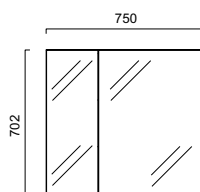

Se färg/utförande överst nästa sida.

Alterna All Day spegelskåp

Produkt	Färg/utförande	Mått	Art. nr:
Alterna All Day spegelskåp 450	Vit högblank	B 486 x H 702 x D 148 mm	897 39 15
Alterna All Day spegelskåp 550	Vit högblank	B 586 x H 702 x D 148 mm	897 39 23
Alterna All Day spegelskåp 750	Vit högblank	B 788 x H 702 x D 148 mm	897 39 31
Alterna All Day spegelskåp 950	Vit högblank	B 986 x H 702 x D 148 mm	897 39 39
Alterna All Day spegelskåp 450	Vit matt	B 486 x H 702 x D 148 mm	897 39 14
Alterna All Day spegelskåp 550	Vit matt	B 586 x H 702 x D 148 mm	897 39 22
Alterna All Day spegelskåp 750	Vit matt	B 788 x H 702 x D 148 mm	897 39 30
Alterna All Day spegelskåp 950	Vit matt	B 986 x H 702 x D 148 mm	897 39 38
Alterna All Day spegelskåp 450	Lärk ljus	B 486 x H 702 x D 148 mm	897 39 12
Alterna All Day spegelskåp 550	Lärk ljus	B 586 x H 702 x D 148 mm	897 39 20
Alterna All Day spegelskåp 750	Lärk ljus	B 788 x H 702 x D 148 mm	897 39 28
Alterna All Day spegelskåp 950	Lärk ljus	B 986 x H 702 x D 148 mm	897 39 36
Alterna All Day spegelskåp 450	Lärk mörk	B 486 x H 702 x D 148 mm	897 39 13
Alterna All Day spegelskåp 550	Lärk mörk	B 586 x H 702 x D 148 mm	897 39 21
Alterna All Day spegelskåp 750	Lärk mörk	B 788 x H 702 x D 148 mm	897 39 29
Alterna All Day spegelskåp 950	Lärk mörk	B 986 x H 702 x D 148 mm	897 39 37
Alterna All Day spegelskåp 450	Röd högblank	B 486 x H 702 x D 148 mm	897 39 19
Alterna All Day spegelskåp 550	Röd högblank	B 586 x H 702 x D 148 mm	897 39 27
Alterna All Day spegelskåp 750	Röd högblank	B 788 x H 702 x D 148 mm	897 39 35
Alterna All Day spegelskåp 950	Röd högblank	B 986 x H 702 x D 148 mm	897 39 43
Alterna All Day spegelskåp 450	Grå matt	B 486 x H 702 x D 148 mm	897 39 16
Alterna All Day spegelskåp 550	Grå matt	B 586 x H 702 x D 148 mm	897 39 24
Alterna All Day spegelskåp 750	Grå matt	B 788 x H 702 x D 148 mm	897 39 32
Alterna All Day spegelskåp 950	Grå matt	B 986 x H 702 x D 148 mm	897 39 40
Alterna All Day spegelskåp 450	Grå högblank	B 486 x H 702 x D 148 mm	897 39 17
Alterna All Day spegelskåp 550	Grå högblank	B 586 x H 702 x D 148 mm	897 39 25
Alterna All Day spegelskåp 750	Grå högblank	B 788 x H 702 x D 148 mm	897 39 33
Alterna All Day spegelskåp 950	Grå högblank	B 986 x H 702 x D 148 mm	897 39 41
Alterna All Day spegelskåp 450	Svart högblank	B 486 x H 702 x D 148 mm	897 39 18
Alterna All Day spegelskåp 550	Svart högblank	B 586 x H 702 x D 148 mm	897 39 26
Alterna All Day spegelskåp 750	Svart högblank	B 788 x H 702 x D 148 mm	897 39 34
Alterna All Day spegelskåp 950	Svart högblank	B 986 x H 702 x D 148 mm	897 39 42