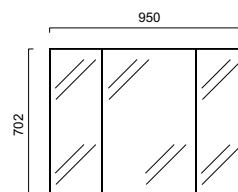

Se färg/utförande överst nästa sida.

Alterna All Day spegelskåp

Produkt	Färg/utförande	Mått	Art. nr:
Alterna All Day spegelskåp 450	Vit högblank	B 486 x H 702 x D 148 mm	897 39 15
Alterna All Day spegelskåp 550	Vit högblank	B 586 x H 702 x D 148 mm	897 39 23
Alterna All Day spegelskåp 750	Vit högblank	B 788 x H 702 x D 148 mm	897 39 31
Alterna All Day spegelskåp 950	Vit högblank	B 986 x H 702 x D 148 mm	897 39 39
Alterna All Day spegelskåp 450	Vit matt	B 486 x H 702 x D 148 mm	897 39 14
Alterna All Day spegelskåp 550	Vit matt	B 586 x H 702 x D 148 mm	897 39 22
Alterna All Day spegelskåp 750	Vit matt	B 788 x H 702 x D 148 mm	897 39 30
Alterna All Day spegelskåp 950	Vit matt	B 986 x H 702 x D 148 mm	897 39 38
Alterna All Day spegelskåp 450	Lärk ljus	B 486 x H 702 x D 148 mm	897 39 12
Alterna All Day spegelskåp 550	Lärk ljus	B 586 x H 702 x D 148 mm	897 39 20
Alterna All Day spegelskåp 750	Lärk ljus	B 788 x H 702 x D 148 mm	897 39 28
Alterna All Day spegelskåp 950	Lärk ljus	B 986 x H 702 x D 148 mm	897 39 36
Alterna All Day spegelskåp 450	Lärk mörk	B 486 x H 702 x D 148 mm	897 39 13
Alterna All Day spegelskåp 550	Lärk mörk	B 586 x H 702 x D 148 mm	897 39 21
Alterna All Day spegelskåp 750	Lärk mörk	B 788 x H 702 x D 148 mm	897 39 29
Alterna All Day spegelskåp 950	Lärk mörk	B 986 x H 702 x D 148 mm	897 39 37
Alterna All Day spegelskåp 450	Röd högblank	B 486 x H 702 x D 148 mm	897 39 19
Alterna All Day spegelskåp 550	Röd högblank	B 586 x H 702 x D 148 mm	897 39 27
Alterna All Day spegelskåp 750	Röd högblank	B 788 x H 702 x D 148 mm	897 39 35
Alterna All Day spegelskåp 950	Röd högblank	B 986 x H 702 x D 148 mm	897 39 43
Alterna All Day spegelskåp 450	Grå matt	B 486 x H 702 x D 148 mm	897 39 16
Alterna All Day spegelskåp 550	Grå matt	B 586 x H 702 x D 148 mm	897 39 24
Alterna All Day spegelskåp 750	Grå matt	B 788 x H 702 x D 148 mm	897 39 32
Alterna All Day spegelskåp 950	Grå matt	B 986 x H 702 x D 148 mm	897 39 40
Alterna All Day spegelskåp 450	Grå högblank	B 486 x H 702 x D 148 mm	897 39 17
Alterna All Day spegelskåp 550	Grå högblank	B 586 x H 702 x D 148 mm	897 39 25
Alterna All Day spegelskåp 750	Grå högblank	B 788 x H 702 x D 148 mm	897 39 33
Alterna All Day spegelskåp 950	Grå högblank	B 986 x H 702 x D 148 mm	897 39 41
Alterna All Day spegelskåp 450	Svart högblank	B 486 x H 702 x D 148 mm	897 39 18
Alterna All Day spegelskåp 550	Svart högblank	B 586 x H 702 x D 148 mm	897 39 26
Alterna All Day spegelskåp 750	Svart högblank	B 788 x H 702 x D 148 mm	897 39 34
Alterna All Day spegelskåp 950	Svart högblank	B 986 x H 702 x D 148 mm	897 39 42