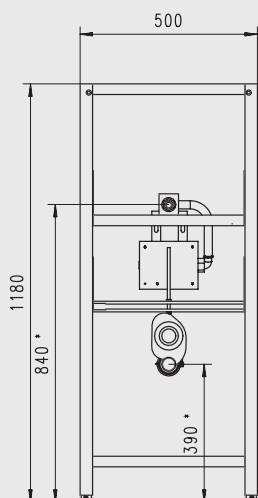

JOMO

DET KOMPLETTA
INBYGGNADSSYSTEMET

WVS MARKETING 

Produktcertifikat
 Nr.0484

 Norges byggeforskningsinstitutt

SLK WC-FIXTUR

- Mycket stabil helsvetsad fixtur
- Bredd 500mm, fixturhöjd 1180mm
- Endast 135mm djup, (ställmått: 135-170mm)
- Stor flexibilitet med teleskopiska ben och ledade väggfästen med justering i fronten
- Separata fästen för montering i vägg
- Läcksäker helgjuten cistern och spolrör
- Framföringshylsa med packning mot cisternen och våtrumstätning i tryckzonen
- Isolerad cistern
- Två i ett system. Samma fixtur för montering rakt på vägg eller i hörn
- Hel –och halvspolning 3-7,5L
- Komplet fixtur med cistern, fästbultar, avloppsböj samt anslutningsset

TOP 6 FIXTUR

- Fixturhög 820mm
- Möjliggör avlastningshylla i förlängning med tvättställ
- Passar under de flesta fönster
- Fixturhög 850 mm- kan kombineras med bidéfixtur 850mm

820 mm A.nr: 15900040 / RSK 7789161
 850 mm A.nr: 15900041 / RSK 7789162

Tryckplatta för Top 6

Satin

Krom A.nr: 90153901/RSK 7789173
 Satin A.nr: 90153970/RSK 7789175
 Vit A.nr: 90153900/RSK 7789172

URINOARFIXTUR

Inside/Micro I

- Fixturhög 1180mm
- Höjdregerbar anslutning för vatten, avlopp och fästbultar
- 0-200mm höjdregerbara ben
- Levereras komplett med fästbultar, avloppsböj och inbyggnadsbox för spolautomatik