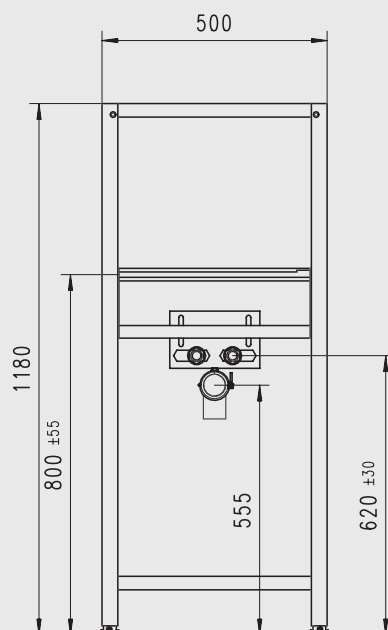

JOMO

DET KOMPLETTA
INBYGGNADSSYSTEMET

WVS MARKETING 

Produktcertifikat
 Nr.0484

 Norges byggeforskningsinstitutt

SLK WC-FIXTUR

- Mycket stabil helsvetsad fixtur
- Bredd 500mm, fixturhöjd 1180mm
- Endast 135mm djup, (ställmått: 135-170mm)
- Stor flexibilitet med teleskopiska ben och ledade väggfästen med justering i fronten
- Separata fästen för montering i vägg
- Läcksäker helgjuten cistern och spolrör
- Framföringshylsa med packning mot cisternen och våtrumstätning i tryckzonen
- Isolerad cistern
- Två i ett system. Samma fixtur för montering rakt på vägg eller i hörn
- Hel –och halvspolning 3-7,5L
- Komplet fixtur med cistern, fästbultar, avloppsböj samt anslutningsset

BIDÉ FIXTUR

- Fixturhög 1180mm kombineras med SLK
- Fixturhög 850mm kombineras med Top 850mm
- Universalfixtur för alla typer av bidéer (Producerade i Europa)

1180 mm A.nr: 15900050 / RSK 7789163
 850 mm A.nr: 15900060 / RSK 7789164

TVÄTTSTÄLLS FIXTUR

- Fixturhög 1180 mm
- Mycket flexibel fixtur för alla typer av bultmonterade tvättställ
- Trygg och stabil montering av stora tvättställ, där befintliga väggar är svaga

A.nr: 15900070 / RSK 7789165

Tryckplatta för Top 6

Satin

Krom A.nr: 90153901/RSK 7789173
 Satin A.nr: 90153970/RSK 7789175
 Vit A.nr: 90153900/RSK 7789172

URINOARFIXTUR

Inside/Micro I

- Fixturhög 1180mm
- Höjdregerbar anslutning för vatten, avlopp och fästbultar
- 0-200mm höjdregerbara ben
- Levereras komplett med fästbultar, avloppsböj och inbyggnadsbox för spolautomatik