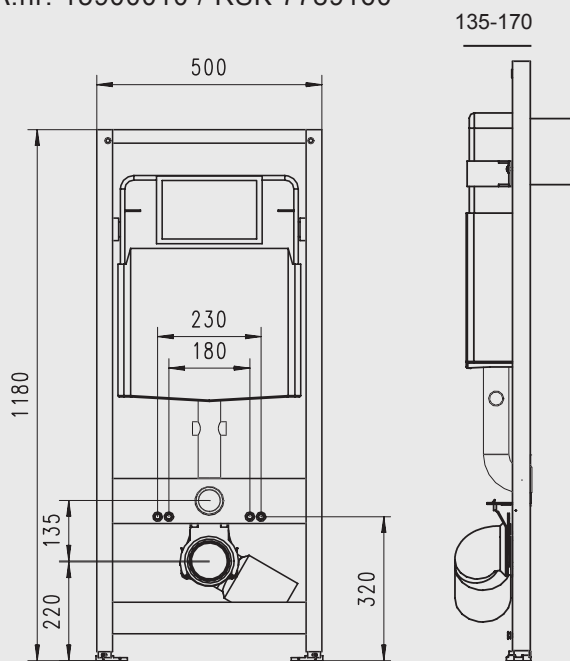

Produktcertifikat
Nr.0484

Norges byggeforskningsinstitutt

SLK WC-FIXTUR

- Mycket stabil helsvetsad fixtur
- Bredd 500mm, fixturhöjd 1180mm
- Endast 135mm djup, (ställmått: 135-170mm)
- Stor flexibilitet med teleskopiska ben och ledade väggfästen med justering i fronten
- Separata fästen för montering i vägg
- Läcksäker helgjuten cistern och spolrör
- Framföringshylsa med packning mot cisternen och våtrumstätning i tryckzonen
- Isolerad cistern
- Två i ett system. Samma fixtur för montering rakt på vägg eller i hörn
- Hel –och halvspolning 3-7,5L
- Komplet fixtur med cistern, fästbultar, avloppsböj samt anslutningsset

A.nr: 15900010 / RSK 7789160