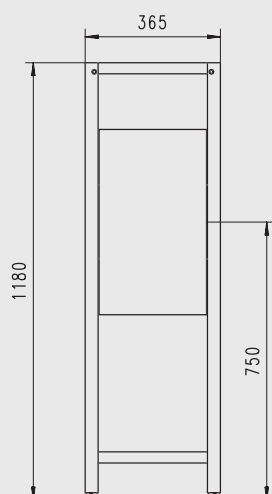

HCP-ARMSTÖDS FIXTUR

- Fixturhög 1180mm
- Kraftig kryssfänertplatta, enkelt att montera HCP-armstöd
- Kan kombineras med andra fixturer

A.nr: 15900090 / RSK 7789167