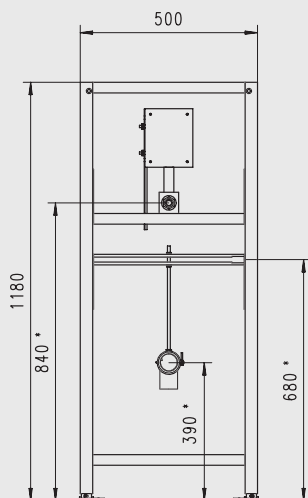

Motion/Multi