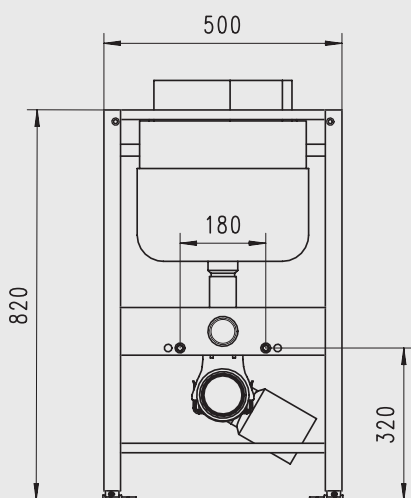

JOMO

DET KOMPLETTA
INBYGGNADSSYSTEMET

WVS MARKETING 

Produktcertifikat
 Nr.0484

 Norges byggeforskningsinstitutt

SLK WC-FIXTUR

- Mycket stabil helsvetsad fixtur
- Bredd 500mm, fixturhöjd 1180mm
- Endast 135mm djup, (ställmått: 135-170mm)
- Stor flexibilitet med teleskopiska ben och ledade väggfästen med justering i fronten
- Separata fästen för montering i vägg
- Läcksäker helgjuten cistern och spolrör
- Framföringshylsa med packning mot cisternen och våtrumstätning i tryckzonen
- Isolerad cistern
- Två i ett system. Samma fixtur för montering rakt på vägg eller i hörn
- Hel –och halvspolning 3-7,5L
- Komplet fixtur med cistern, fästbultar, avloppsböj samt anslutningsset

BIDÉ FIXTUR

- Fixturhög 1180mm kombineras med SLK
- Fixturhög 850mm kombineras med Top 850mm
- Universalfixtur för alla typer av bidéer (Producerade i Europa)

1180 mm A.nr: 15900050 / RSK 7789163
 850 mm A.nr: 15900060 / RSK 7789164

TVÄTTSTÄLLS FIXTUR

- Fixturhög 1180 mm
- Mycket flexibel fixtur för alla typer av bultmonterade tvättställ
- Trygg och stabil montering av stora tvättställ, där befintliga väggar är svaga

A.nr: 15900070 / RSK 7789165

Tryckplatta för Top 6

Satin

Krom A.nr: 90153901/RSK 7789173
 Satin A.nr: 90153970/RSK 7789175
 Vit A.nr: 90153900/RSK 7789172

URINOARFIXTUR

Inside/Micro I

- Fixturhög 1180mm
- Höjdregerbar anslutning för vatten, avlopp och fästbultar
- 0-200mm höjdregerbara ben
- Levereras komplett med fästbultar, avloppsböj och inbyggnadsbox för spolautomatik