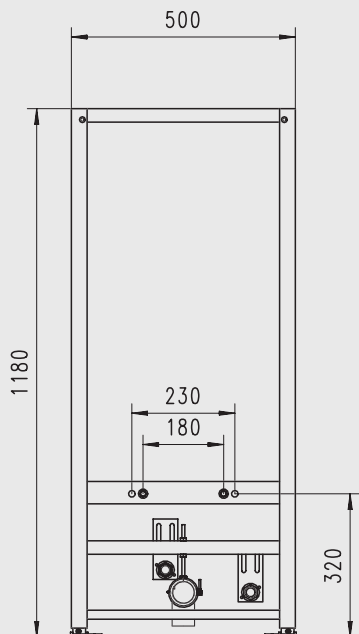

JOMO

DET KOMPLETTA
INBYGGNADSSYSTEMET

WVS MARKETING 

Produktcertifikat
 Nr.0484

 Norges byggeforskningsinstitutt

SLK WC-FIXTUR

- Mycket stabil helsvetsad fixtur
- Bredd 500mm, fixturhöjd 1180mm
- Endast 135mm djup, (ställmått: 135-170mm)
- Stor flexibilitet med teleskopiska ben och ledade väggfästen med justering i fronten
- Separata fästen för montering i vägg
- Läcksäker helgjuten cistern och spolrör
- Framföringshylsa med packning mot cisternen och våtrumstätning i tryckzonen
- Isolerad cistern
- Två i ett system. Samma fixtur för montering rakt på vägg eller i hörn
- Hel –och halvspolning 3-7,5L
- Komplet fixtur med cistern, fästbultar, avloppsböj samt anslutningsset

BIDÉ FIXTUR

- Fixturhög 1180mm kombineras med SLK
- Fixturhög 850mm kombineras med Top 850mm
- Universalfixtur för alla typer av bidéer (Producerade i Europa)

1180 mm A.nr: 15900050 / RSK 7789163
 850 mm A.nr: 15900060 / RSK 7789164

TVÄTTSTÄLLS FIXTUR

- Fixturhög 1180 mm
- Mycket flexibel fixtur för alla typer av bultmonterade tvättställ
- Trygg och stabil montering av stora tvättställ, där befintliga väggar är svaga

A.nr: 15900070 / RSK 7789165

Tryckplatta för Top 6

Satin

Krom A.nr: 90153901/RSK 7789173
 Satin A.nr: 90153970/RSK 7789175
 Vit A.nr: 90153900/RSK 7789172

URINOARFIXTUR

Inside/Micro I

- Fixturhög 1180mm
- Höjdregerbar anslutning för vatten, avlopp och fästbultar
- 0-200mm höjdregerbara ben
- Levereras komplett med fästbultar, avloppsböj och inbyggnadsbox för spolautomatik