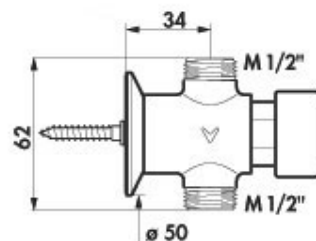

©Copyright Delabie SA

HENO

Box 168 · 162 12 Vällingby · Sweden
Grimstagatan 164 · Vällingby · Tel. 08-15 11 75 · Fax. 08-16 75 29
E-mail heno@heno.se · www.heno.se