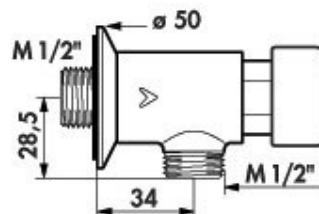

©Copyright Delabie SA

HENO

Box 168 · 162 12 Vällingby · Sweden
Grimstagatan 164 · Vällingby · Tel. 08-15 11 75 · Fax. 08-16 75 29
E-mail heno@heno.se · www.heno.se