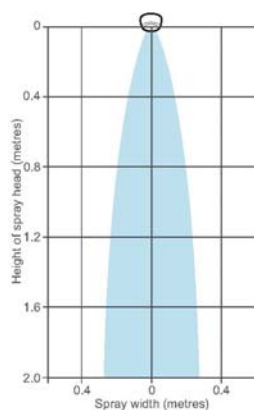

## RADA VR 105

Ett vandalsäkert duschhuvud i förkromad mässing med inlopp från vägg.  
Duschhuvudet levereras med en väggplatta samt flödesreglerare på 9 l./ min.

Artikelnummer: RD098-77  
RSK: 838 16 41

### KORT INFORMATION

**Användning:** Alla publika och kommersiella våtutrymmen  
**Installation:** Vägg duschrum  
**Anslutning:** R15  
**Flöde:** Förinställt flöde 9ltr./min.  
**Temperatur:** 5°-65°C  
**Arbetsstryck:** 0,1-5 bar  
**Garanti:** 2 år