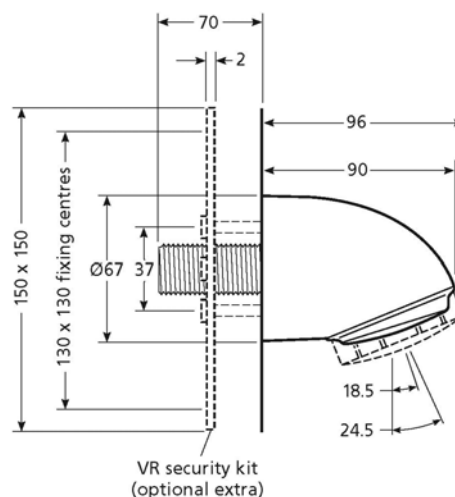

## RADA VR 105

Ett vandalsäkert duschhuvud i förkromad mässing med inlopp från vägg.  
Duschhuvudet levereras med en väggplatta samt flödesreglerare på 9 l./ min.

Artikelnummer: RD098-77  
RSK: 838 16 41

### KORT INFORMATION

**Användning:** Alla publika och kommersiella våtutrymmen  
**Installation:** Vägg duschrum  
**Anslutning:** R15  
**Flöde:** Förinställt flöde 9ltr./min.  
**Temperatur:** 5°-65°C  
**Arbetsstryck:** 0,1-5 bar  
**Garanti:** 2 år