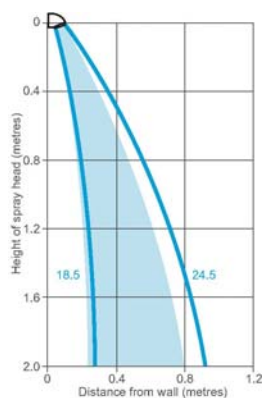

## RADA VR 105

Ett vandalsäkert duschhuvud i förkromad mässing med inlopp från vägg.  
Duschhuvudet levereras med en väggplatta samt flödesreglerare på 9 l./ min.

Artikelnummer: RD098-77  
RSK: 838 16 41