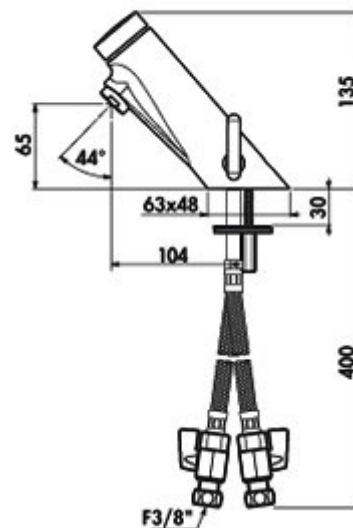

©Copyright Delabie SA