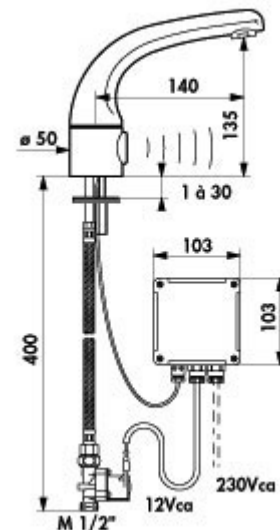

Artikelnummer: DB 445010

RSK: 838 16 90 (trafo)

RSK: 838 16 91 (batteri)

© Copyright Delabie SA

KORT TEKNISK INFORMATION

Installation: Tvättställ/Bänk
Anslutning: R15
Flöde: Förinställt flöde 8ltr./min
Temperatur: Max 70°
Arbetstryck: Rekommenderat 1-5 bar.
Spänningsmatning till styrboxen: 230v
Garanti: 2 år