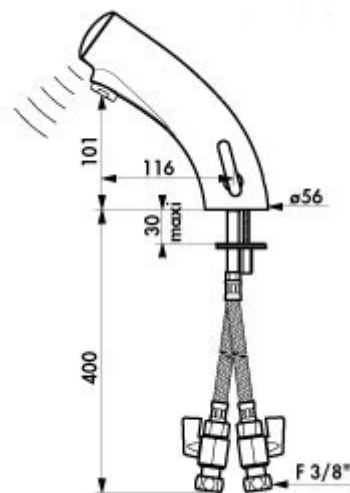

### KORT INFORMATION

**Installation:** Tvättställ/Bänk  
**Anslutning:** R10  
**Flöde:** Förinställt flöde 8ltr./min  
**Temperatur:** Max 70°  
**Arbetsstryck:** Rekommenderat 1-5 bar.  
**Spänning:** 6V via ett integrerat batteri  
**Garanti:** 2 år