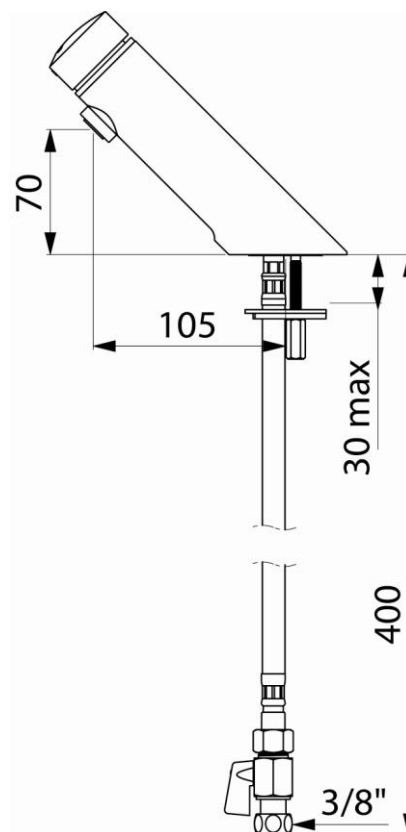

## Heno Tempomix 3

Självstängande tvättställsblandare med en extra mjuk tryckfunktion. Flöde av vatten erhålls genom ett mycket lätt "soft" tryck på knappen. För anslutning till varmt och kallt vatten. Flödet stängs automatiskt efter c:a 20 sekunder. Full hygien tack vare den självstängande funktionen utan handkontakt. Reglerbar temperatur via temperaturvredet på blandarens sida. Temperaturspärrefunktion för att förhindra skällning. Blandaren levereras komplett med integrerade backventiler och förstärkt monteringsbricka.

- Installation: Tvättställ/tvåtränna
- Inlopp: R10 inv.
- Arbetstryck 1-5 bar
- Förinställt flöde 3 ltr./min
- Max temperatur 70°
- Appliceringsområden: alla publika och kommersiella toaletter/våtutrymmen, t.ex. förskolor och äldreomsorg.

Modell	Artikelnr.	RSKnr.	Beskrivning	Vikt kg
Tempomix 3	DB 794000	8381725	Tvättställsblandare m. temperaturvred	