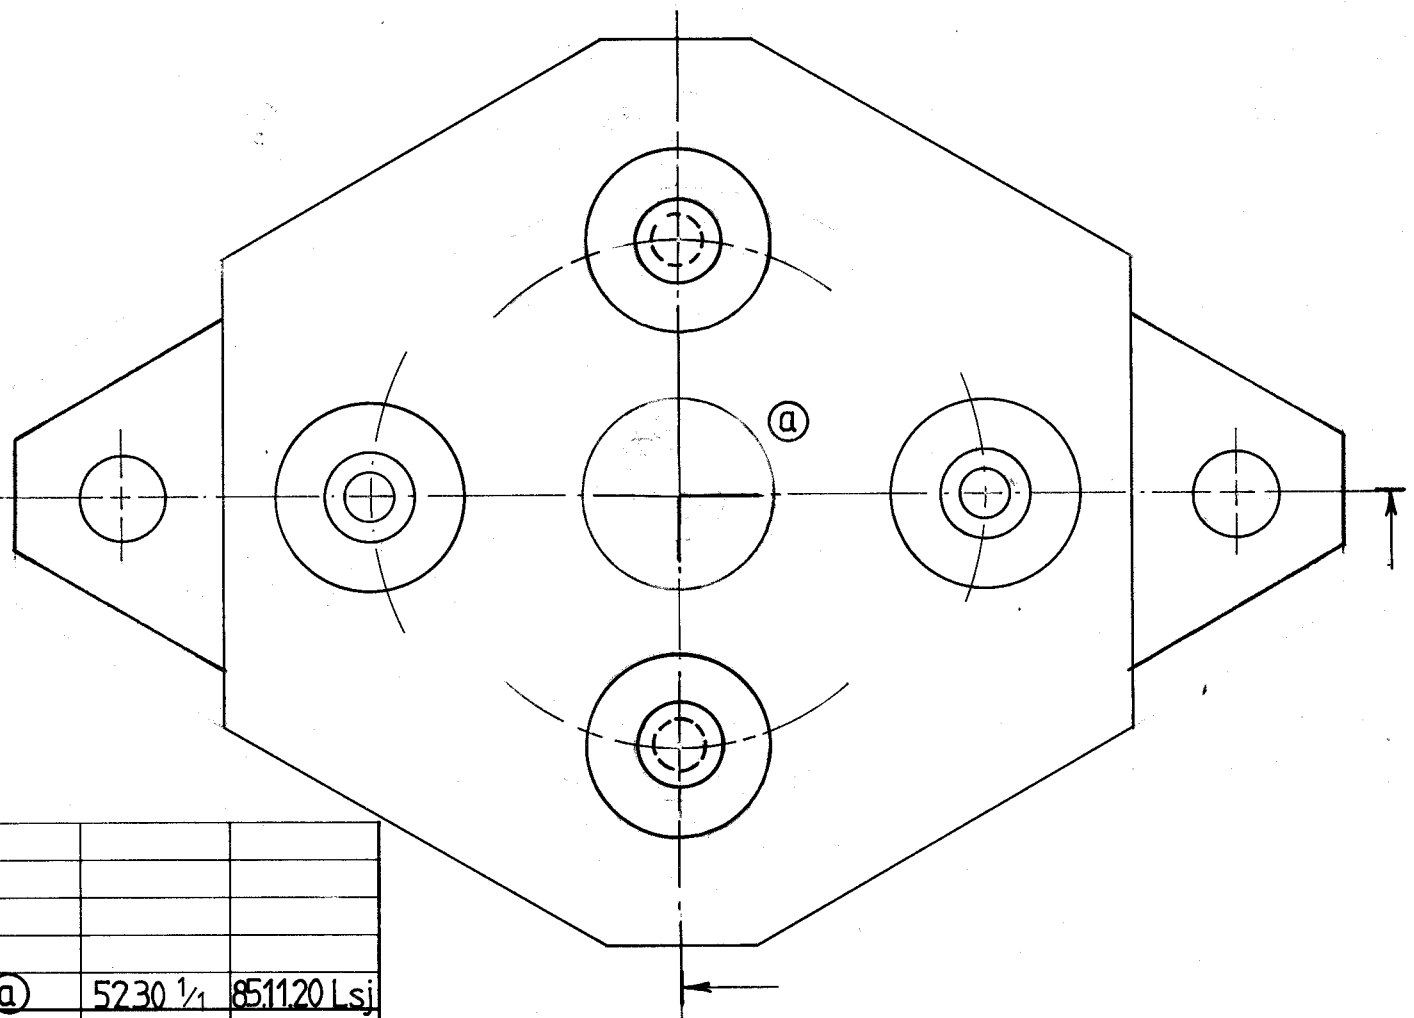

Der medsendes desuden:

- 2 stk. M6x8 skruer ID.08 70
 - 2 stk. M5x8 skruer ID.22 32
- } Type MG DIN 912

| | | |
|--------------|-----------|--------------|
| | | |
| | | |
| | | |
| ⓐ | 5230 1/1 | 851120 Lsj |
| Modification | Chg. note | Date - Init. |

| | |
|---------------------------|--|
| Tidl. tegnings nr. 20U391 | |
| Mdl. nr./Dim. | |
| Matr. | |
| Matr. nr. | |

GRUNDFOS A/S
 BJERRINGBRO · DENMARK

Vægkonsol
 Wall bracket
 Wandkonsole

| | |
|------------|---------------------|
| Skala | Tegn.: 29-4-75 W.H. |
| 1:1 | Kalk: |
| | Rev.: 820823 |
| Erst. for: | |
| | 51.50 63 |
| Erst. af: | |