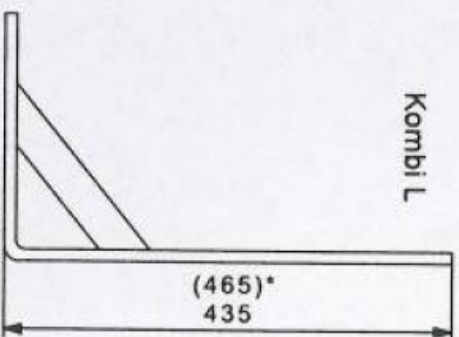

# Konsoler

För montage på pelare eller vägg.

**OBS:** Våttöpande pumppar, endast horisontal pumpaxel.

\* Mått inom parentes avser konsol Kombi L 80/100.

Basmått för konsol Kombi och Kombi L