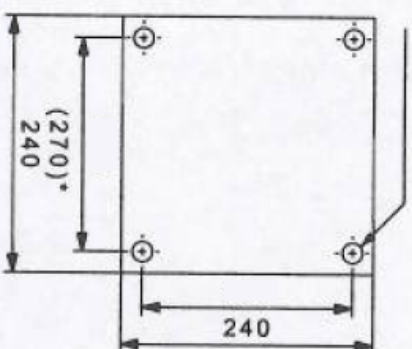

# Konsoler

För montage på pelare eller vägg.

**OBS:** Våttöpande pumppar, endast horisontal pumpaxel.

\* Mått inom parentes avser konsol Kombi L 80/100.

Basmått för konsol Kombi och Kombi L