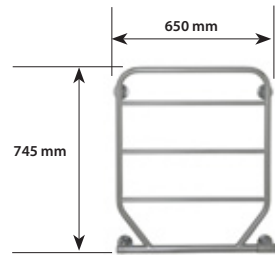

CMB-40

Höjd, inkl fäste: 810 mm
Bredd, inkl fäste: 530 mm
Effekt vid 230V: 80W
Vikt, inkl emb: 4,8 kg

UTFÖRANDE	SEG-NR	RSK-NR	PRIS SEK EXL MOMS	PRIS SEK INKL MOMS
CMB-40-S				
krom	94 130 07		2 128:-	2 660:-
CMB-40-ST				
krom	94 130 06	875 77 10	2 172:-	2 715:-
vit	94 130 18	875 77 58	2 172:-	2 715:-
borstad krom	94 129 11	875 77 98	3 256:-	4 070:-
guldpläterad	94 130 19	875 77 60	6 696:-	8 370:-
krom/guld	94 129 25	875 77 61	3 340:-	4 175:-
CMB-40-RS				
krom	94 129 66	875 77 43	2 432:-	3 040:-
vit	94 129 65	875 77 44	2 432:-	3 040:-
borstad krom	94 129 30	875 77 94	3 440:-	4 300:-
guldpläterad	94 129 67	875 77 45	6 880:-	8 600:-
krom/guld	94 129 31	875 77 46	3 528:-	4 410:-
CMB-40-BC				
krom	94 123 03	875 66 17	3 064:-	3 830:-
vit	94 123 35	875 66 18	3 064:-	3 830:-
borstad krom	94 123 67	875 66 19	4 012:-	5 090:-
guldpläterad	94 123 99		7 512:-	9 390:-
krom/guld	94 124 31		4 160:-	5 200:-

CM-1

Höjd, inkl fäste: 745 mm
 Bredd, inkl fäste: 650 mm
 Effekt vid 230V: 80W
 Vikt, inkl emb: 5,1 kg

UTFÖRANDE	SEG-NR	RSK-NR	PRIS SEK EXL MOMS	PRIS SEK INKL MOMS
CM-1-S				
krom	94 130 04		2 128:-	2 660:-
CM-1-ST				
krom	94 130 03	875 77 09	2 172:-	2 715:-
vit	94 130 00	875 77 51	2 172:-	2 715:-
borstad krom	94 129 32	875 77 96	3 256:-	4 070:-
guldpläterad	94 130 17	875 77 52	6 696:-	8 370:-
krom/guld	94 129 33	875 77 53	3 340:-	4 175:-
CM-1-RS				
krom	94 129 61	875 77 33	2 432:-	3 040:-
vit	94 129 60	875 77 35	2 432:-	3 040:-
borstad krom	94 129 35	875 77 92	3 440:-	4 300:-
guldpläterad	94 129 62	875 77 36	6 880:-	8 600:-
krom/guld	94 129 37	875 77 37	3 528:-	4 410:-
CM-1-BC				
krom	94 123 04	875 66 20	3 064:-	3 830:-
vit	94 123 36	875 66 21	3 064:-	3 830:-
borstad krom	94 123 68	875 66 22	4 072:-	5 090:-
guldpläterad	94 124 00		7 512:-	9 390:-
krom/guld	94 124 32		4 160:-	5 200:-