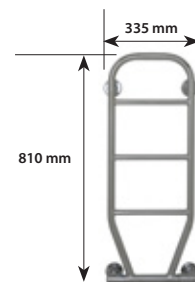

CMB-400

Höjd, inkl fäste: 810 mm
Bredd, inkl fäste: 435 mm
Effekt vid 230V: 60W
Vikt, inkl emb: 4,2 kg

UTFÖRANDE	SEG-NR	RSK-NR	PRIS SEK EXL MOMS	PRIS SEK INKL MOMS
CMB-400-S				
krom	94 130 22		2 128:-	2 660:-
CMB-400-ST				
krom	94 130 28	875 77 54	2 172:-	2 715:-
vit	94 130 29	875 77 55	2 172:-	2 715:-
borstad krom	94 129 90	875 77 97	3 256:-	4 070:-
guldpläterad	94 130 24	875 77 56	6 696:-	8 370:-
krom/guld	94 129 91	875 77 57	3 340:-	4 175:-
CMB-400-RS				
krom	94 129 71	875 77 38	2 432:-	3 040:-
vit	94 129 70	875 77 39	2 432:-	3 040:-
borstad krom	94 129 93	875 77 93	3 440:-	4 300:-
guldpläterad	94 129 72	875 77 40	6 880:-	8 600:-
krom/guld	94 129 09	875 77 41	3 528:-	4 410:-
CMB-400-BC				
krom	94 123 02	875 66 14	3 064:-	3 830:-
vit	94 123 34	875 66 15	3 064:-	3 830:-
borstad krom	94 123 66	875 66 16	4 072:-	5 090:-
guldpläterad	94 123 98		7 512:-	9 390:-
krom/guld	94 124 30		4 160:-	5 200:-

CMB-300

Höjd, inkl fäste: 810 mm
Bredd, inkl fäste: 335 mm
Effekt vid 230V: 50W
Vikt, inkl emb: 3,8 kg

UTFÖRANDE	SEG-NR	RSK-NR	PRIS SEK EXL MOMS	PRIS SEK INKL MOMS
CMB-300-ST				
krom	94 130 48	875 77 78	2 408:-	3 010:-
vit	94 130 49	875 77 77	2 408:-	3 010:-
borstad krom	94 130 70	875 77 79	3 340:-	4 175:-
guldpläterad	94 130 80	875 85 76	6 696:-	8 370:-
krom/guld	94 130 82	875 85 77	3 528:-	4 410:-
CMB-300-RS				
krom	94 130 72	875 77 80	2 644:-	3 305:-
vit	94 130 77	875 77 81	2 644:-	3 305:-
borstad krom	94 130 78	875 77 82	3 528:-	4 410:-
guldpläterad	94 130 88	875 85 78	6 880:-	8 600:-
krom/guld	94 130 94	878 85 79	3 710:-	4 635:-
CMB-300-BC				
krom	94 123 01	875 66 76	3 276:-	4 095:-
vit	94 123 33	875 66 12	3 276:-	4 095:-
borstad krom	94 123 65	875 66 13	4 160:-	5 200:-
guldpläterad	94 123 97		7 512:-	9 390:-
krom/guld	94 124 29		4 160:-	5 200:-