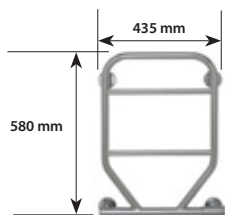

Konsumentprislista 2010

Rekommenderade cirka priser

CMB-46

Höjd, inkl fäste: 580 mm
Bredd, inkl fäste: 435 mm
Effekt vid 230V: 50W
Vikt, inkl emb: 3,5 kg

UTFÖRANDE	SEG-NR	RSK-NR	PRIS SEK EXL MOMS	PRIS SEK INKL MOMS
CMB-46-S				
krom	94 13013		2 128:-	2 660:-
CMB-46-ST				
krom	94 13014	875 77 65	2 172:-	2 715:-
vit	94 13016	875 77 62	2 172:-	2 715:-
borstad krom	94 12964	875 77 99	3 256:-	4 070:-
guldpläterad	94 12963	875 77 63	6 696:-	8 370:-
krom/guld	94 12978	875 77 64	3 340:-	4 175:-
CMB-46-RS				
krom	94 12969	875 77 47	2 432:-	3 040:-
vit	94 12968	875 77 48	2 432:-	3 040:-
borstad krom	94 12988	875 77 95	3 440:-	4 300:-
guldpläterad	94 12979	875 77 49	6 880:-	8 600:-
krom/guld	94 12989	875 77 50	3 528:-	4 410:-
CMB-46-BC				
krom	94 123 00	875 66 73	3 064:-	3 830:-
vit	94 123 32	875 66 74	3 064:-	3 830:-
borstad krom	94 123 64	875 66 75	4 072:-	5 090:-
guldpläterad	94 123 96		7 512:-	9 390:-
krom/guld	94 124 28		4 160:-	5 200:-

Mått kombinerad:

Höjd, inkl fäste: 1070 mm
 Bredd, inkl fäste: 525 mm
 Maxdjup: 155 mm
 Effekt vid 230V: 135W
 Vikt, inkl emb: 9,5 kg

UTFÖRANDE	SEG-NR	RSK-NR	PRIS SEK EXL MOMS	PRIS SEK INKL MOMS
-----------	--------	--------	----------------------	-----------------------