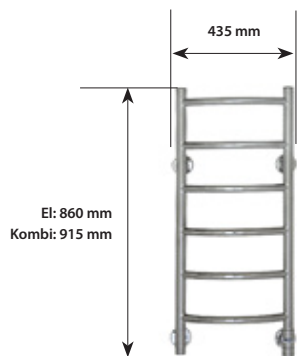

Modellerna med elutförande finns även i guldpläterat utförande samt kromram med guldpläterade fästen.

För mer detaljerade måttskisser se www.somatherm.se

LS-6

Mått elutförande:

Höjd, inkl fäste: 860
Bredd, inkl fäste: 435
Djup: 175 mm
Effekt vid 230V: 60W
Vikt, inkl emb: 5,5 kg

Mått kombinerad:

Höjd, inkl fäste: 915 mm
Bredd, inkl fäste: 435 mm
Djup: 175 mm
Effekt vid 230V: 60W
Vikt, inkl emb: 5,5 kg

LS-9

Höjd, inkl fäste: 1260
Bredd, inkl fäste: 435
Djup: 175 mm
Effekt vid 230V: 100W
Vikt, inkl emb: 8,5 kg