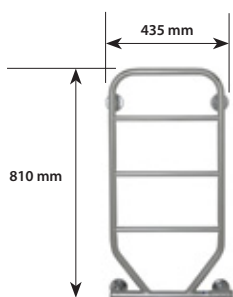

Konsumentprislista 2010

Rekommenderade cirka priser

CMB-46

Höjd, inkl fäste: 580 mm
Bredd, inkl fäste: 435 mm
Effekt vid 230V: 50W
Vikt, inkl emb: 3,5 kg

UTFÖRANDE	SEG-NR	RSK-NR	PRIS SEK EXL MOMS	PRIS SEK INKL MOMS
CMB-46-S				
krom	94 13013		2 128:-	2 660:-
CMB-46-ST				
krom	94 13014	875 77 65	2 172:-	2 715:-
vit	94 13016	875 77 62	2 172:-	2 715:-
borstad krom	94 12964	875 77 99	3 256:-	4 070:-
guldpläterad	94 12963	875 77 63	6 696:-	8 370:-
krom/guld	94 12978	875 77 64	3 340:-	4 175:-
CMB-46-RS				
krom	94 12969	875 77 47	2 432:-	3 040:-
vit	94 12968	875 77 48	2 432:-	3 040:-
borstad krom	94 12988	875 77 95	3 440:-	4 300:-
guldpläterad	94 12979	875 77 49	6 880:-	8 600:-
krom/guld	94 12989	875 77 50	3 528:-	4 410:-
CMB-46-BC				
krom	94 123 00	875 66 73	3 064:-	3 830:-
vit	94 123 32	875 66 74	3 064:-	3 830:-
borstad krom	94 123 64	875 66 75	4 072:-	5 090:-
guldpläterad	94 123 96		7 512:-	9 390:-
krom/guld	94 124 28		4 160:-	5 200:-

CMB-400

Höjd, inkl fäste: 810 mm
Bredd, inkl fäste: 435 mm
Effekt vid 230V: 60W
Vikt, inkl emb: 4,2 kg

UTFÖRANDE	SEG-NR	RSK-NR	PRIS SEK EXL MOMS	PRIS SEK INKL MOMS
CMB-400-S				
krom	94 130 22		2 128:-	2 660:-
CMB-400-ST				
krom	94 130 28	875 77 54	2 172:-	2 715:-
vit	94 130 29	875 77 55	2 172:-	2 715:-
borstad krom	94 129 90	875 77 97	3 256:-	4 070:-
guldpläterad	94 130 24	875 77 56	6 696:-	8 370:-
krom/guld	94 129 91	875 77 57	3 340:-	4 175:-
CMB-400-RS				
krom	94 129 71	875 77 38	2 432:-	3 040:-
vit	94 129 70	875 77 39	2 432:-	3 040:-
borstad krom	94 129 93	875 77 93	3 440:-	4 300:-
guldpläterad	94 129 72	875 77 40	6 880:-	8 600:-
krom/guld	94 129 09	875 77 41	3 528:-	4 410:-
CMB-400-BC				
krom	94 123 02	875 66 14	3 064:-	3 830:-
vit	94 123 34	875 66 15	3 064:-	3 830:-
borstad krom	94 123 66	875 66 16	4 072:-	5 090:-
guldpläterad	94 123 98		7 512:-	9 390:-
krom/guld	94 124 30		4 160:-	5 200:-