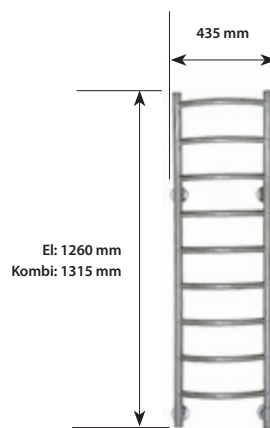

Modellerna med elutförande finns även i guldpläterat utförande samt kromram med guldpläterade fästen.

För mer detaljerade måttskisser se www.somatherm.se

LS-6

Mått elutförande:

Höjd, inkl fäste: 860
Bredd, inkl fäste: 435
Djup: 175 mm
Effekt vid 230V: 60W
Vikt, inkl emb: 5,5 kg

Mått kombinerad:

Höjd, inkl fäste: 915 mm
Bredd, inkl fäste: 435 mm
Djup: 175 mm
Effekt vid 230V: 60W
Vikt, inkl emb: 5,5 kg

LS-9

Höjd, inkl fäste: 1260
Bredd, inkl fäste: 435
Djup: 175 mm
Effekt vid 230V: 100W
Vikt, inkl emb: 8,5 kg

Mått kombinerad:

Höjd, inkl fäste: 1315 mm
Bredd, inkl fäste: 435 mm
Djup: 175 mm
Effekt vid 230V: 100W
Vikt, inkl emb: 8,5 kg

UTFÖRANDE	SEG-NR	RSK-NR	PRIS SEK EXL MOMS	PRIS SEK INKL MOMS
-----------	--------	--------	----------------------	-----------------------