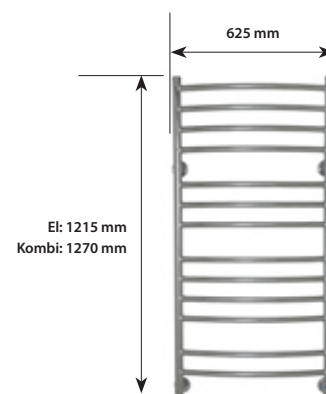

Modellerna med elutförande finns även i guldpläterat utförande samt kromram med guldpläterade fästen.

För mer detaljerade måttskisser se www.somatherm.se

LS-14

Höjd, inkl fäste: 1215 mm
 Bredd, inkl fäste: 625 mm
 Maxdjup: 155 mm
 Effekt vid 230V: 175W
 Vikt, inkl emb: 12,9 kg

Mått kombinerad:

Höjd, inkl fäste: 1270 mm
 Bredd, inkl fäste: 625 mm
 Maxdjup: 155 mm
 Effekt vid 230V: 175W
 Vikt, inkl emb: 12,9 kg

UTFÖRANDE	SEG-NR	RSK-NR	PRIS SEK EXL MOMS	PRIS SEK INKL MOMS
-----------	--------	--------	----------------------	-----------------------