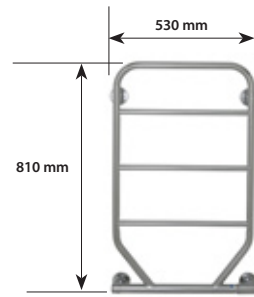

CMB-300

Höjd, inkl fäste: 810 mm
Bredd, inkl fäste: 335 mm
Effekt vid 230V: 50W
Vikt, inkl emb: 3,8 kg

UTFÖRANDE	SEG-NR	RSK-NR	PRIS SEK EXL MOMS	PRIS SEK INKL MOMS
CMB-300-ST				
krom	94 130 48	875 77 78	2 408:-	3 010:-
vit	94 130 49	875 77 77	2 408:-	3 010:-
borstad krom	94 130 70	875 77 79	3 340:-	4 175:-
guldpläterad	94 130 80	875 85 76	6 696:-	8 370:-
krom/guld	94 130 82	875 85 77	3 528:-	4 410:-
CMB-300-RS				
krom	94 130 72	875 77 80	2 644:-	3 305:-
vit	94 130 77	875 77 81	2 644:-	3 305:-
borstad krom	94 130 78	875 77 82	3 528:-	4 410:-
guldpläterad	94 130 88	875 85 78	6 880:-	8 600:-
krom/guld	94 130 94	878 85 79	3 710:-	4 635:-
CMB-300-BC				
krom	94 123 01	875 66 76	3 276:-	4 095:-
vit	94 123 33	875 66 12	3 276:-	4 095:-
borstad krom	94 123 65	875 66 13	4 160:-	5 200:-
guldpläterad	94 123 97		7 512:-	9 390:-
krom/guld	94 124 29		4 160:-	5 200:-

CMB-40

Höjd, inkl fäste: 810 mm
Bredd, inkl fäste: 530 mm
Effekt vid 230V: 80W
Vikt, inkl emb: 4,8 kg

UTFÖRANDE	SEG-NR	RSK-NR	PRIS SEK EXL MOMS	PRIS SEK INKL MOMS
CMB-40-S				
krom	94 130 07		2 128:-	2 660:-
CMB-40-ST				
krom	94 130 06	875 77 10	2 172:-	2 715:-
vit	94 130 18	875 77 58	2 172:-	2 715:-
borstad krom	94 129 11	875 77 98	3 256:-	4 070:-
guldpläterad	94 130 19	875 77 60	6 696:-	8 370:-
krom/guld	94 129 25	875 77 61	3 340:-	4 175:-
CMB-40-RS				
krom	94 129 66	875 77 43	2 432:-	3 040:-
vit	94 129 65	875 77 44	2 432:-	3 040:-
borstad krom	94 129 30	875 77 94	3 440:-	4 300:-
guldpläterad	94 129 67	875 77 45	6 880:-	8 600:-
krom/guld	94 129 31	875 77 46	3 528:-	4 410:-
CMB-40-BC				
krom	94 123 03	875 66 17	3 064:-	3 830:-
vit	94 123 35	875 66 18	3 064:-	3 830:-
borstad krom	94 123 67	875 66 19	4 012:-	5 090:-
guldpläterad	94 123 99		7 512:-	9 390:-
krom/guld	94 124 31		4 160:-	5 200:-