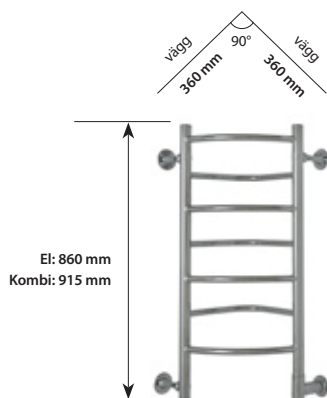

OBS! För att komma till centrum till elanslutningen, dra av 32 mm från handdukstorkens totala bredd.

   IP 44

LS-80

Höjd, inkl fäste: 860 mm
Bredd, inkl fäste: 360 mm *
Djup: 370 mm
Effekt vid 230V: 60W
Vikt, inkl emb: 6 kg
* bredd åt hö/vå sida utifrån hörnet

Mått kombinerad:

Höjd, inkl fäste: 915 mm
Bredd, inkl fäste: 360 mm
Djup: 370 mm
Effekt vid 230V: 100W
Vikt, inkl emb: 6 kg

LS-120

Höjd, inkl fäste: 1260 mm
Bredd, inkl fäste: 360* mm
Djup: 370 mm
Effekt vid 230V: 100W
Vikt, inkl emb: 9 kg
* bredd åt hö/vå sida utifrån hörnet