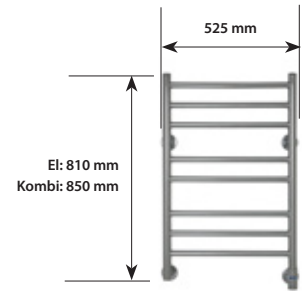

Mått kombinerad:

Höjd, inkl fäste: 850 mm
Bredd, inkl fäste: 525 mm
Maxdjup: 155 mm
Effekt vid 230V: 100W
Vikt, inkl emb: 6,6 kg

UTFÖRANDE	SEG-NR	RSK-NR	PRIS SEK EXL MOMS	PRIS SEK INKL MOMS
LS-8-RS				
krom	94 129 50	875 90 54	4 652:-	5 815:-
vit	94 129 51	875 90 55	4 652:-	5 815:-
borstad krom	94 129 52	875 90 58	7 100:-	8 875:-
LSH-8-RS				
krom	94 123 18	875 66 62	4 652:-	5 815:-
vit	94 123 50	875 66 63	4 652:-	5 815:-
borstad krom	94 123 88	875 66 64	7 100:-	8 875:-
LSV-8-RS				
krom	94 123 19	875 66 65	4 652:-	5 815:-
vit	94 123 51	875 66 66	4 652:-	5 815:-
borstad krom	94 123 89	875 66 67	7 100:-	8 875:-
LS-8-RS-kombi el/vatten, endast kromat utförande				
dold vattenansl	94 129 56	875 86 26	5 540:-	6 925:-
utanpåligg. vatten	94 129 55	875 86 27	5 540:-	6 925:-
LSH-8-RS-kombi el/vatten, endast kromat utförande				
dold vattenansl	94 124 89	875 98 72	5 540:-	6 925:-
utanpåligg. vatten	94 124 90	875 98 71	5 540:-	6 925:-
LSV-8-RS-kombi el/vatten, endast kromat utförande				
dold vattenansl	94 124 91	875 98 64	5 540:-	6 925:-
utanpåligg. vatten	94 124 92	875 98 63	5 540:-	6 925:-
LS-8-BC, dimmer och timer				
krom	94 123 05	875 66 23	5 284:-	6 605:-
vit	94 123 37	875 66 24	5 284:-	6 605:-
borstad krom	94 123 69	875 66 25	7 752:-	9 965:-
LSH-8-BC, dimmer och timer				
krom	94 123 06	875 66 26	5 284:-	6 605:-
vit	94 123 38	875 66 28	5 284:-	6 605:-
borstad krom	94 123 70	875 66 27	7 752:-	9 965:-
LSV-8-BC, dimmer och timer				
krom	94 123 07	875 66 29	5 284:-	6 605:-
vit	94 123 39	875 66 30	5 284:-	6 605:-
borstad krom	94 123 71	875 66 31	7 752:-	9 965:-
LS-8-BC-kombi el/vatten, endast kromat utförande				
dold vattenansl	94 127 27	875 92 28	6 172:-	7 715:-
utanpåligg. vatten	94 127 28	875 92 29	6 172:-	7 715:-
LSH-8-BC-kombi el/vatten, endast kromat utförande				
dold vattenansl	94 124 93	875 98 74	6 172:-	7 715:-
utanpåligg. vatten	94 124 94	875 98 73	6 172:-	7 715:-
LSV-8-BC-kombi el/vatten, endast kromat utförande				
dold vattenansl	94 124 95	875 98 66	6 172:-	7 715:-
utanpåligg. vatten	94 124 96	875 98 65	6 172:-	7 715:-

Modellerna med elutförande finns även i guldpläterat utförande samt kromram med guldpläterade fästen.

För mer detaljerade måttskisser se www.somatherm.se