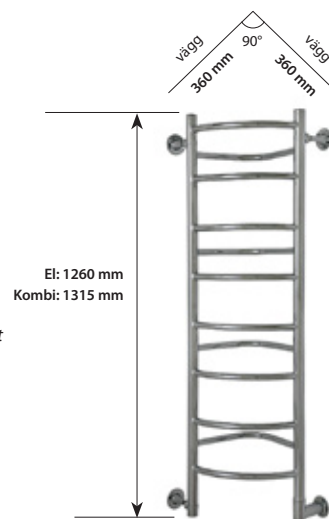

OBS! För att komma till centrum till elanslutningen, dra av 32 mm från handdukstorkens totala bredd.

   IP 44

LS-80

Höjd, inkl fäste: 860 mm
Bredd, inkl fäste: 360 mm *
Djup: 370 mm
Effekt vid 230V: 60W
Vikt, inkl emb: 6 kg
* bredd åt hö/vå sida utifrån hörnet

Mått kombinerad:

Höjd, inkl fäste: 915 mm
Bredd, inkl fäste: 360 mm
Djup: 370 mm
Effekt vid 230V: 100W
Vikt, inkl emb: 6 kg

LS-120

Höjd, inkl fäste: 1260 mm
Bredd, inkl fäste: 360* mm
Djup: 370 mm
Effekt vid 230V: 100W
Vikt, inkl emb: 9 kg
* bredd åt hö/vå sida utifrån hörnet

Mått kombinerad:

Höjd, inkl fäste: 1315 mm
Bredd, inkl fäste: 360 mm
Djup: 370 mm
Effekt vid 230V: 100W
Vikt, inkl emb: 8,3 kg

UTFÖRANDE	SEG-NR	RSK-NR	PRIS SEK EXL MOMS	PRIS SEK INKL MOMS
-----------	--------	--------	----------------------	-----------------------