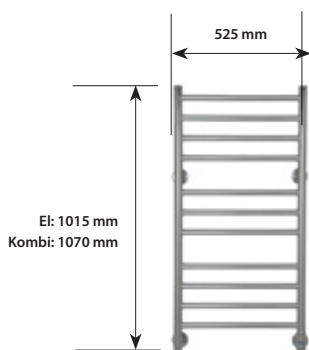

Modellerna med elutförande finns även i guldpläterat utförande samt kromram med guldpläterade fästen.

För mer detaljerade måttskisser se www.somatherm.se

LS-11

Höjd, inkl fäste: 1015 mm
 Bredd, inkl fäste: 525 mm
 Maxdjup: 155 mm
 Effekt vid 230V: 135W
 Vikt, inkl emb: 9,5 kg
 Obs! Andra måttuppgifter för kombi

Mått kombinerad:

Höjd, inkl fäste: 1070 mm
 Bredd, inkl fäste: 525 mm
 Maxdjup: 155 mm
 Effekt vid 230V: 135W
 Vikt, inkl emb: 9,5 kg

UTFÖRANDE	SEG-NR	RSK-NR	PRIS SEK EXL MOMS	PRIS SEK INKL MOMS
-----------	--------	--------	----------------------	-----------------------